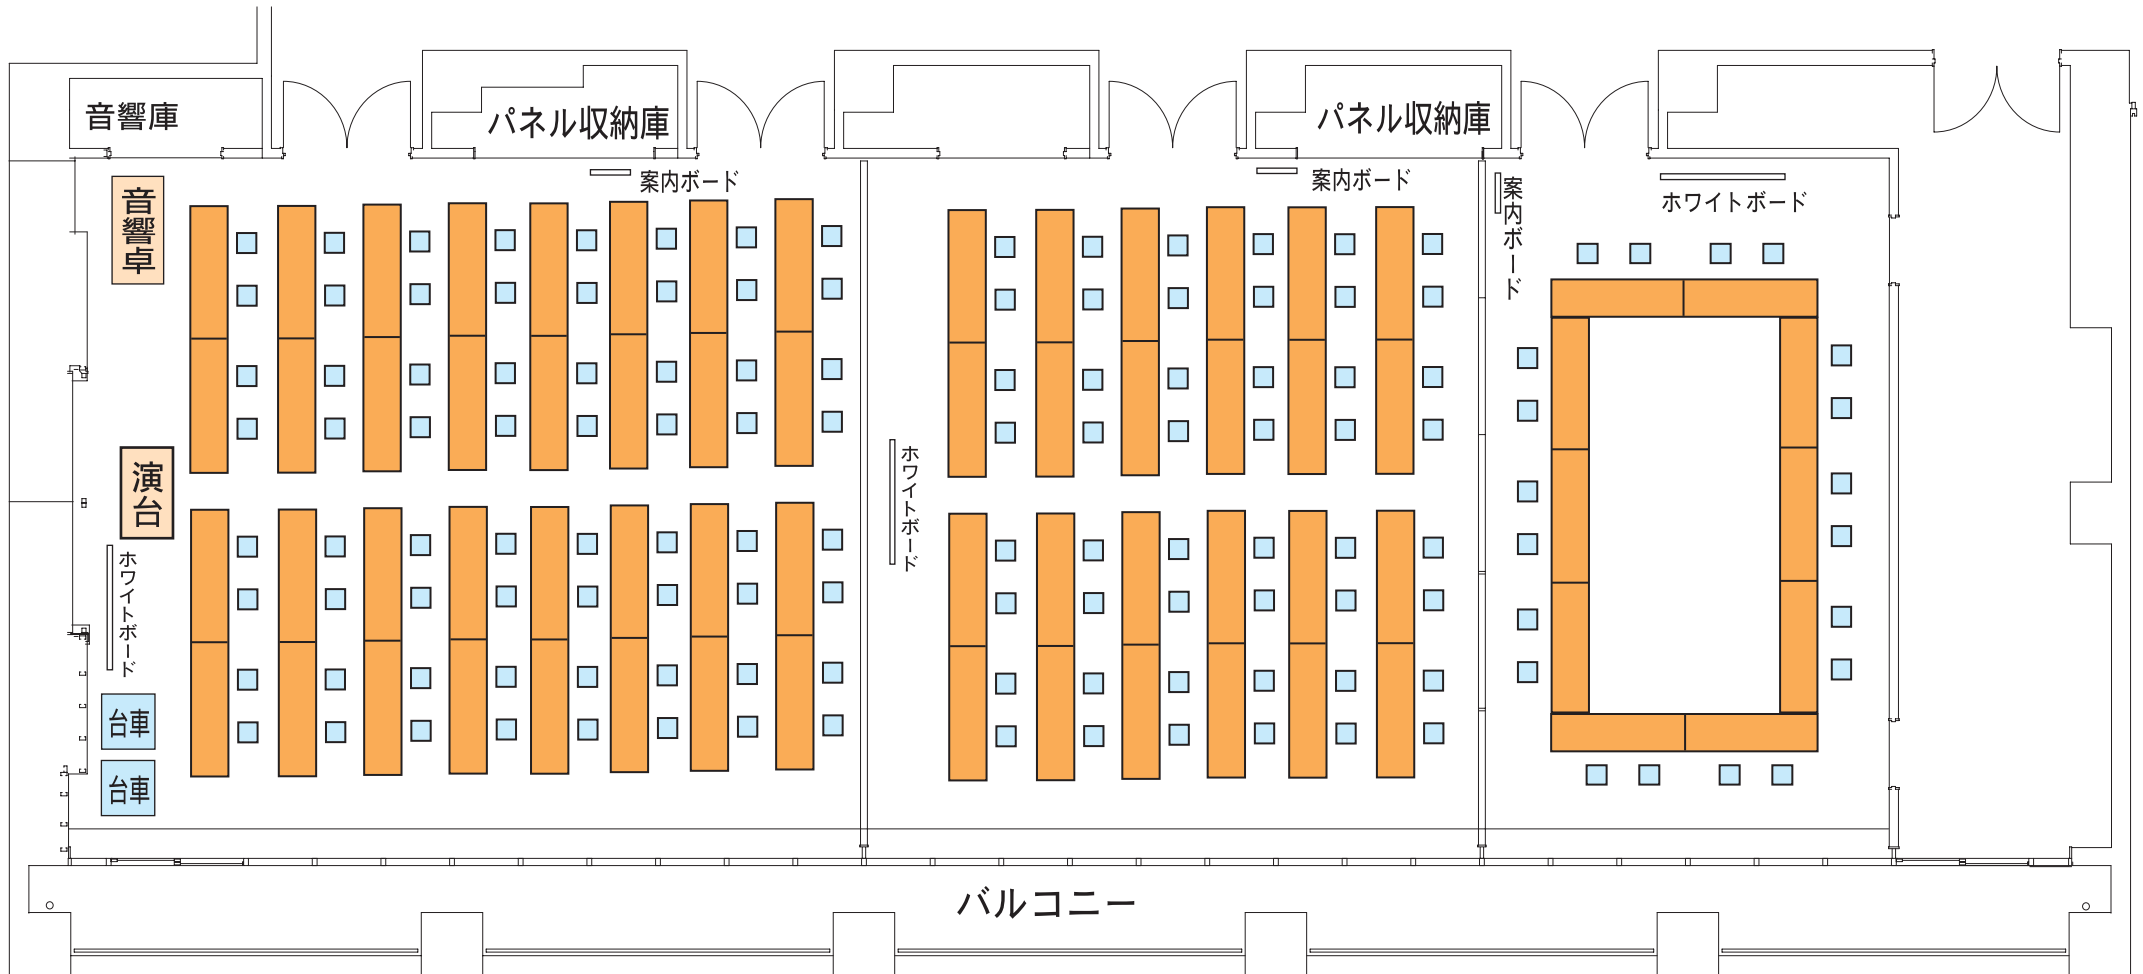

安芸区民文化センター会議室

会議室 A

定員108名
常設数:長机32・椅子64
追加可能数:長机4・椅子44

会議室 B

定員72名
常設数:長机24・椅子48
追加可能数:椅子24

会議室 C

定員30名
常設数:長机10・椅子20
追加可能数:折りたたみ椅子10

長机 □ イス

会議室全室 定員210名 (机未使用時250名)