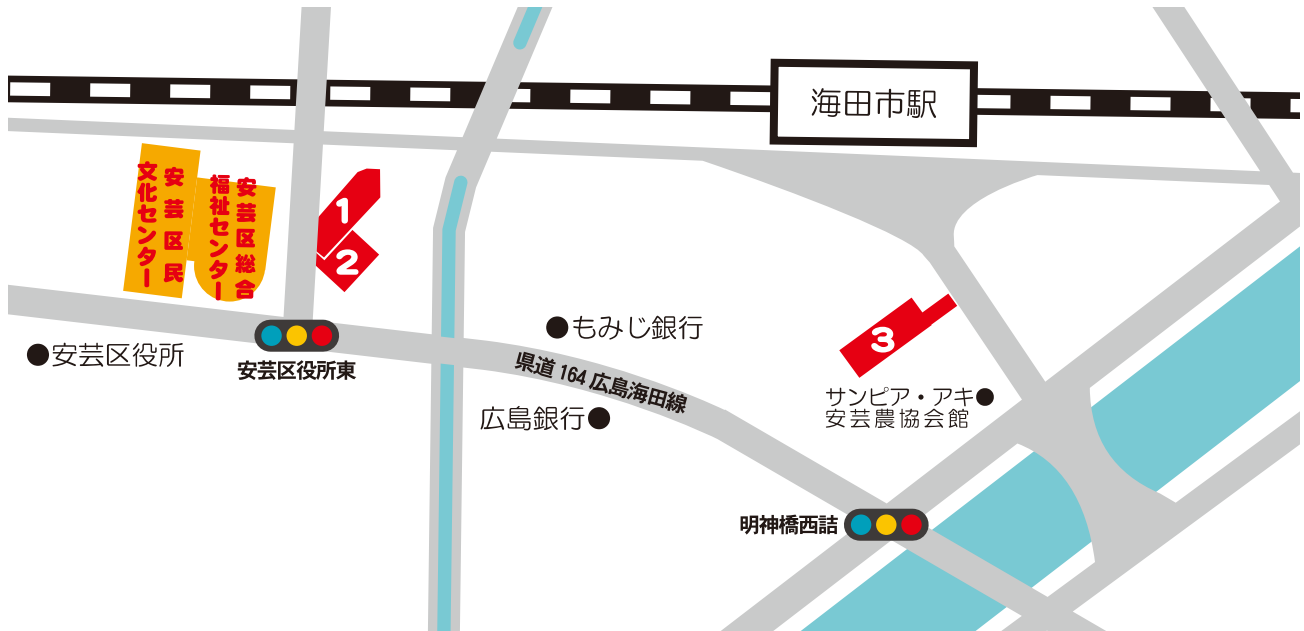

安芸区民文化センター周辺駐車場

1 Tパーク (コイン式)

料金 8:00 ~ 18:00 30分 100円 (最大 700円)

18:00 ~ 8:00 60分 100円 (最大 500円)

台数 25台

2 F Kパーク (コイン式)

料金 8:00 ~ 18:00 30分 100円 (最大 700円)

18:00 ~ 8:00 60分 100円 (最大 500円)

台数 14台

3 ASAHI PARK 海田市駅前 (コイン式)

料金 7:00 ~ 22:00 60分 300円 (最大 700円)

22:00 ~ 7:00 60分 100円 (最大 200円)

台数 34台