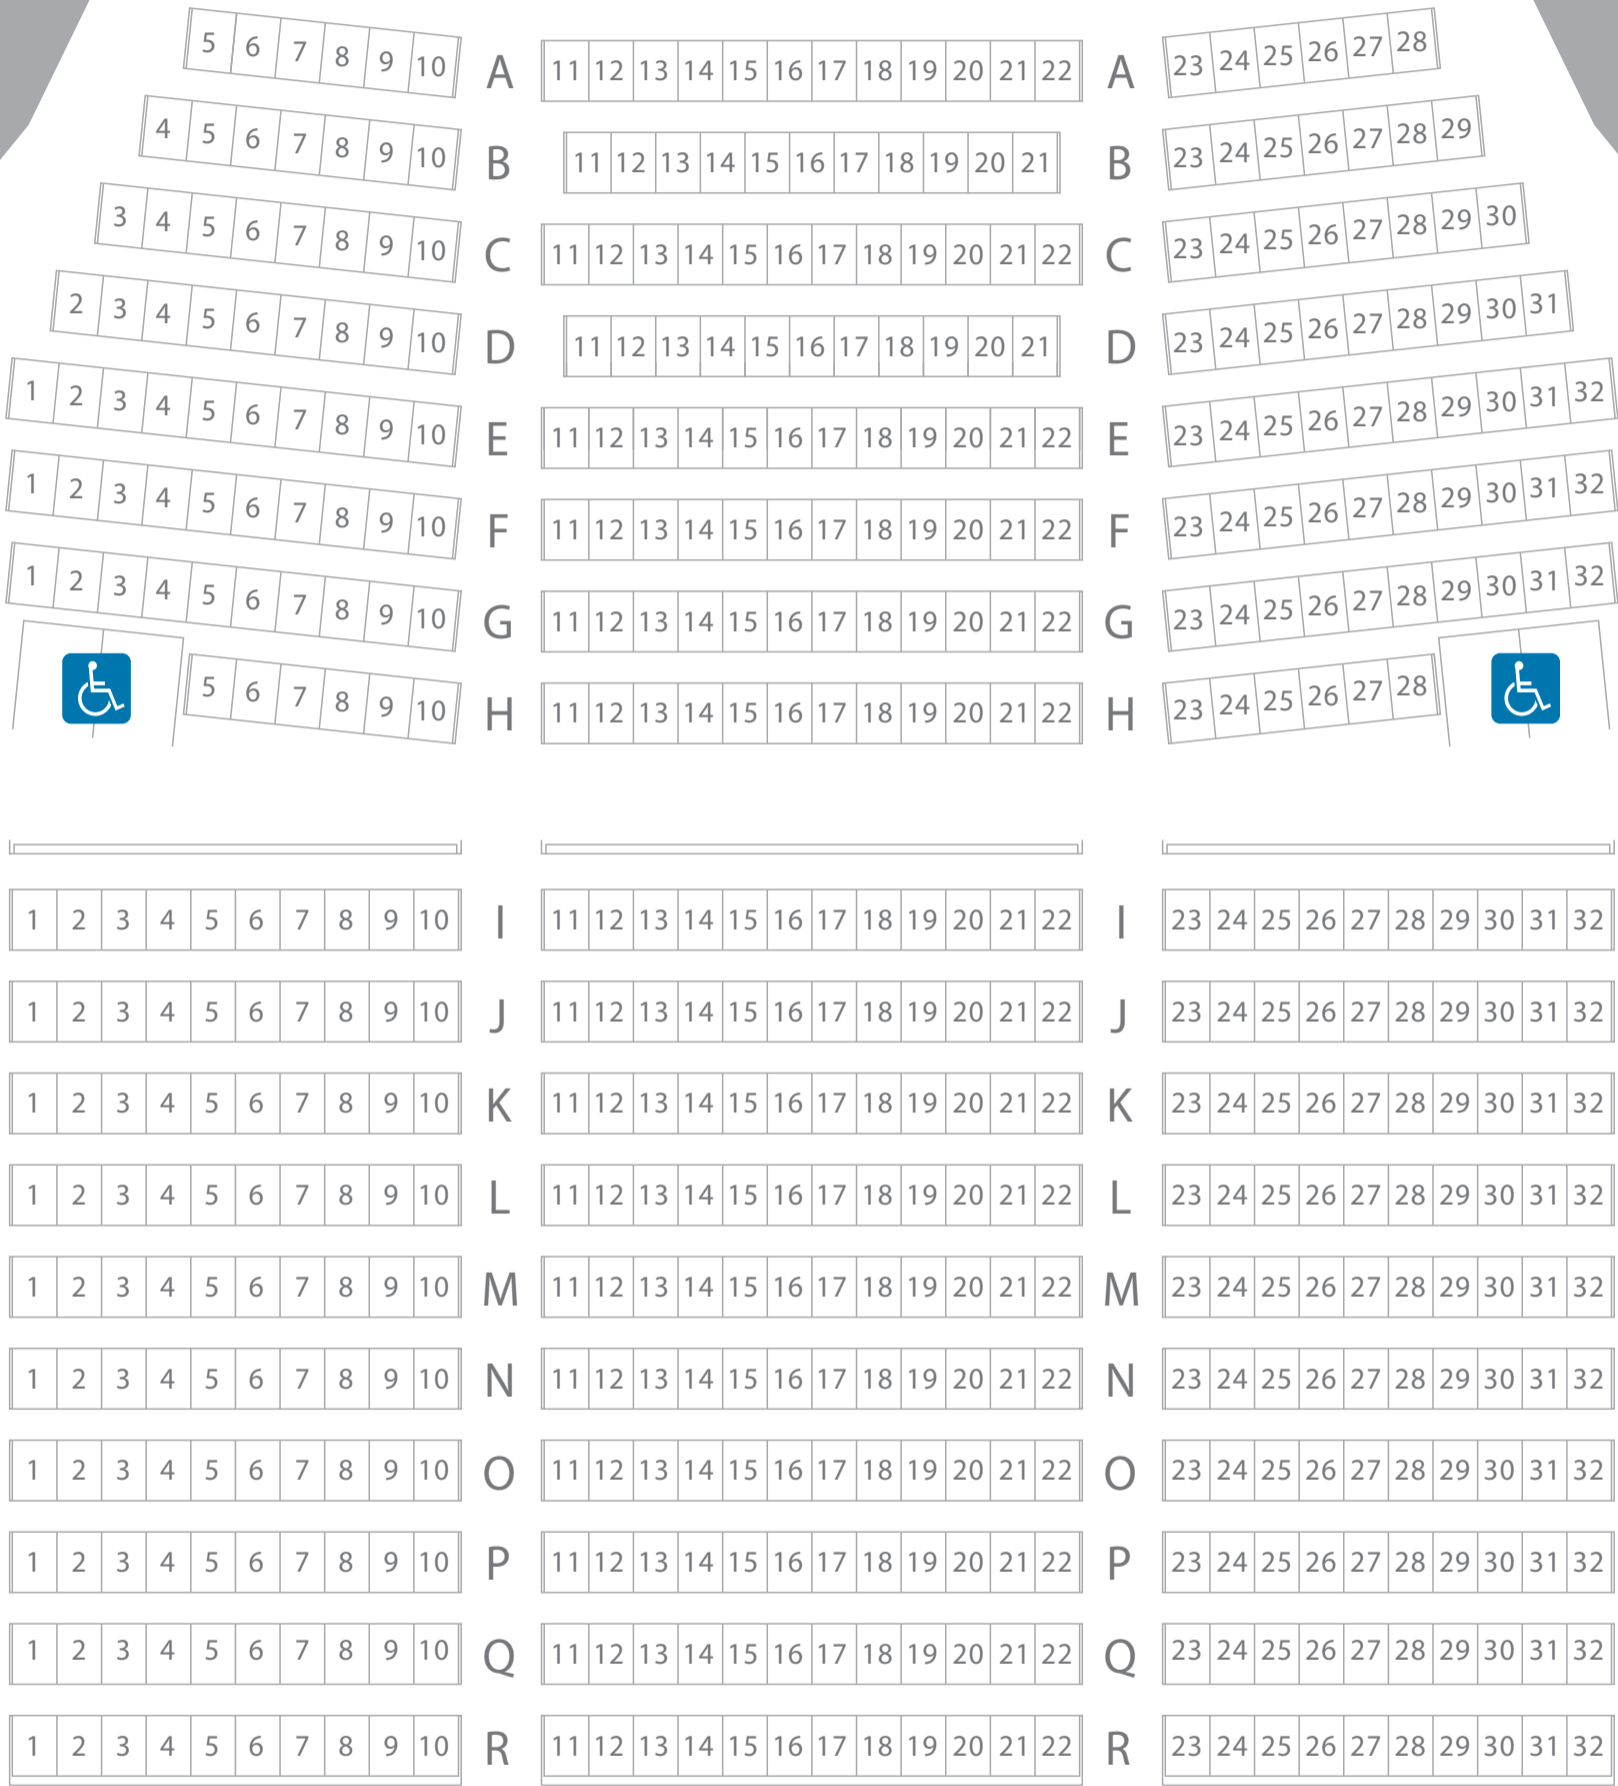

安芸区民文化センター ホール座席のご案内

客席入口

客席入口

親子室 1

親子室 2

客席入口

客席入口

定員客席数:550席 親子室1・2: 13席