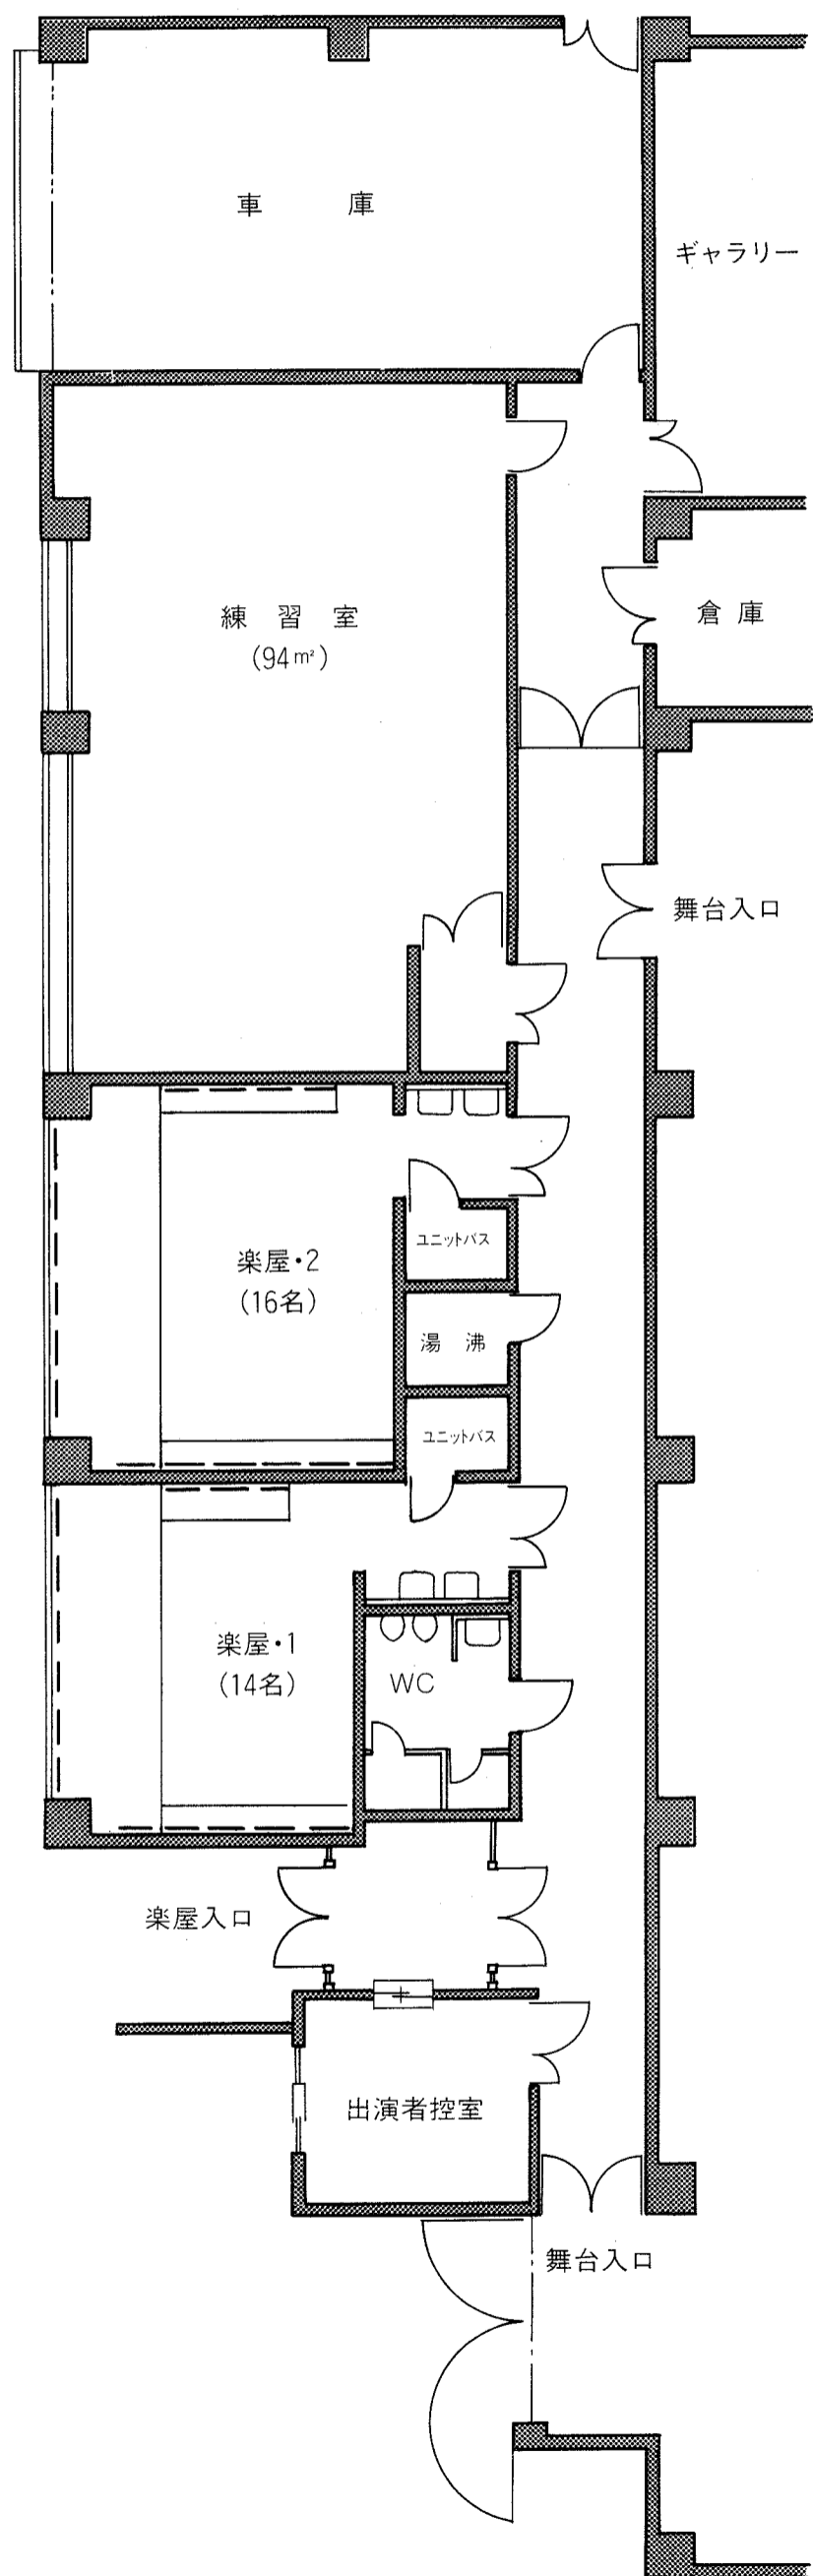

安佐南区民文化センター・楽屋配置図
1階

年 月 日

コインロッカー 楽屋・1 14コ
楽屋・2 14コ