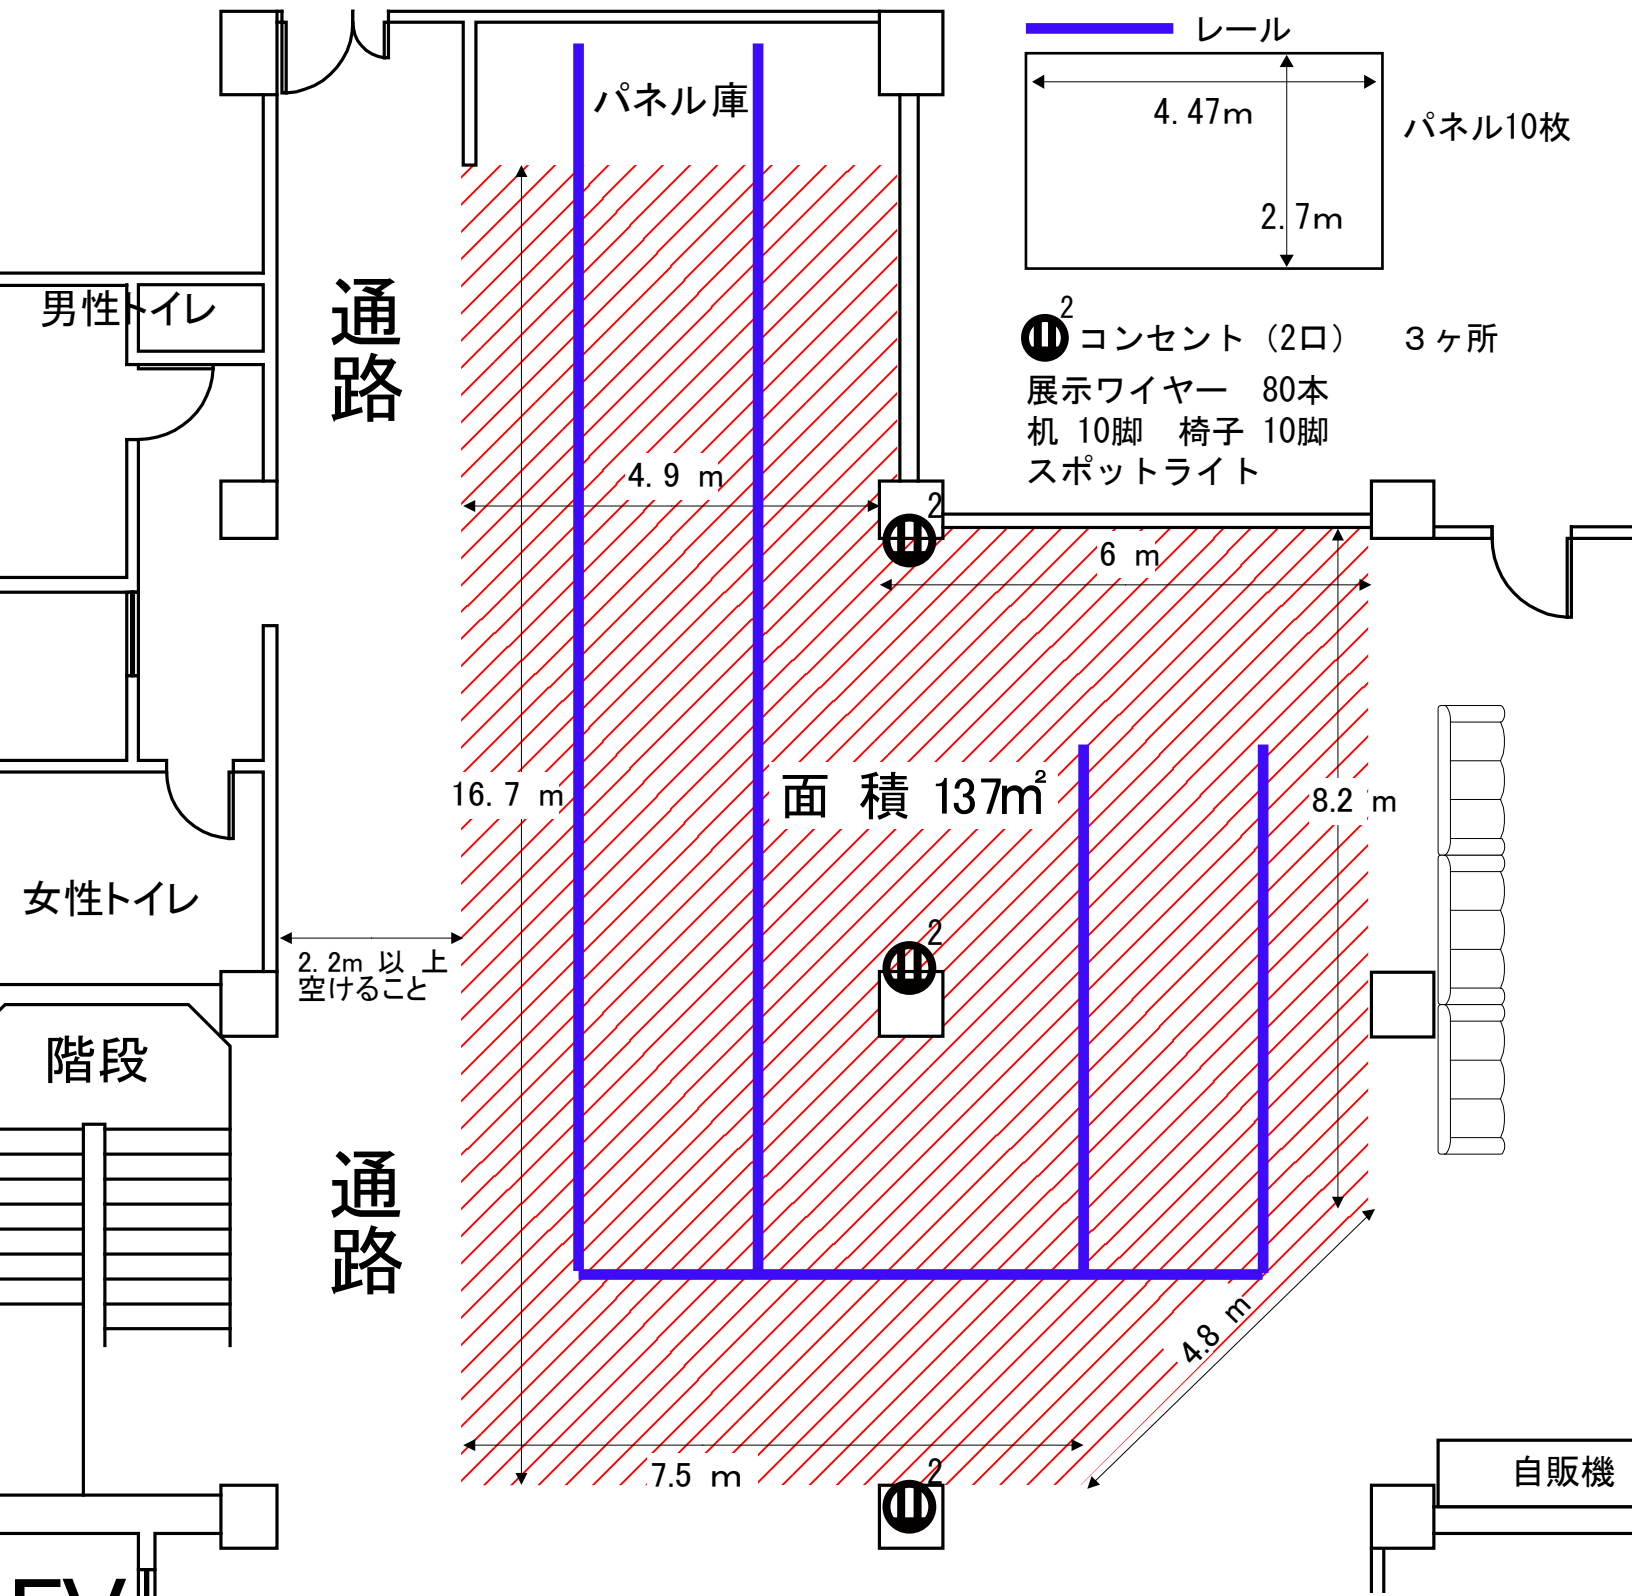

ギャラリー 平面図

- 使用許可範囲(斜線部分)を厳守してください。
範囲外には一時的であっても物品を置くことはお断りします。
- 搬入、搬出経路は正面入口のみです。
- 場内外の整理は主催者の責任で行ってください。
- オープンスペースなので仕切り等はありません。
間仕切り等が必要な場合は主催者でご用意ください。

正面入口
間口: 1.6m
高さ: 2.0m