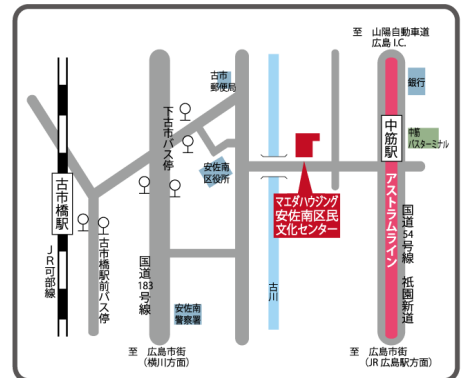

「演劇をしたい！」を応援する参加型ワークショップ！

基礎演技講座

演劇をやってみたい、人前で演じてみたい、やってみたいが機会がない、劇団や演劇部で活動している、何か新しいことにチャレンジしたい、理由は何でもOK！未経験の方も、お気軽にご参加ください！

【日程】(全5回)

- 第1回 5月19日(火)
- 第2回 6月2日(火)
- 第3回 6月16日(火)
- 第4回 6月30日(火)
- 第5回 7月7日(火)

【時間】19:00~21:00

※全日程の参加が難しい場合は、お申し込み時にご相談ください。

- 対 象 / 高校生以上
  ※18歳未満は保護者の承諾が必要になります。
- 場 所 / マエダハウジング安佐南区民文化センター 2階大広間
  (安佐南区中筋一丁目2番17号)
- 講 師 / 古原史麗(シアターレトロマーケット)
- 定 員 / 10名程度(先着順) ※経験は問いません
- 持参物 / 筆記用具(動きやすい服装でお越しください)
- 申し込み / 「参加申込書」に必要事項を記入のうえ、お申し込み先へ持参、FAX、郵送または「参加申込書」の内容をEメールでお送りください。二次元コードから直接お申し込みも可能です。
- 締切り / 5月5日(火) ※消印有効
- 主 催 / (公財)広島市文化財団、シアターレトロマーケット

参加費は
無料です！

講師 古原史麗(こはら ちかより)

俳優・演出家、生涯学習コーディネーター(上級)。広島市出身。大学卒業後、役者を志し上京。舞台を中心にテレビ・CMなどで活躍。父の他界をきっかけに2009年より活動の拠点を故郷の広島に移し、これまでに30本以上の舞台に出演。2013年に「演劇をより身近なものに」をコンセプトに、演劇グループ「シアターレトロマーケット」を発足、プロデュース・演出・出演を務める。近年は「生涯学習コーディネーター」の上級資格を取得し、「演劇を通じた生涯学習」を推進している。

アストラムライン中筋駅から徒歩3分
JR古市橋駅から徒歩10分

＝お問い合わせ・お申し込み先＝

■JMS アステールプラザ 安佐南区民文化センター事業担当
〒730-0812 広島市中区加古町4番17号 電話:082-244-8000
FAX:082-246-5808 E-mail:aminami-cs@cf.city.hiroshima.jp

■シアターレトロマーケット
E-mail:theater.retro@gmail.com

※お預かりした個人情報は主催者が本事業の運営のみに使用し、本人の承諾なく第三者に提供することはありません。

申し込み用二次元コード

【参加申込書】

ふりがな氏名		年齢	歳
住所	〒 —		
電話番号			
メールアドレス			
保護者同意 ※18歳未満の方	本講座の受講について承諾します。		
	保護者署名	電話番号