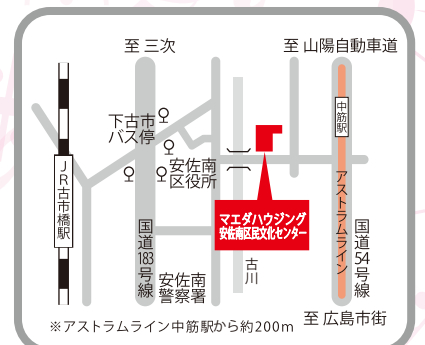

※アストラムライン中筋駅から約200m 至 広島市街
ご来館には公共交通機関をご利用ください。