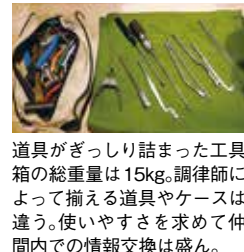

## 1級ピアノ調律技能士 宮尾正樹さん

(ヤマハミュージックリテイリング 広島店)

約8,000個のパーツから構成されているピアノ。木、金属、動物の皮などさまざまな素材が使われている。1つの鍵盤に調整カ所は10カ所以上。黒鍵白鍵合わせて88鍵(約230本の弦)の調律は、集中力をきらさない根気と体力が必要だ。宮尾さんは普段の生活でもイヤフォンを使わないなど耳を疲れさせないよう心掛けているそう。

調律師の一番大切な道具、ハンマー。宮尾さんは持ち手や長さを調節して使っている。

道具がぎっしり詰まった工具箱の総重量は15kg。調律師によって揃える道具やケースは違う。使いやすさを求めて仲間内での情報交換は盛ん。

「文化ささえびと」は3カ月毎に掲載します。