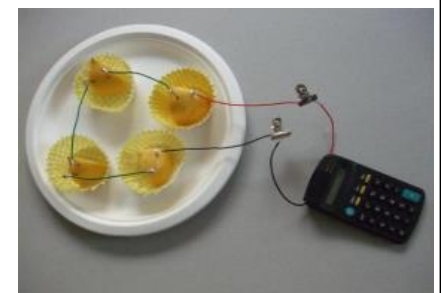

※駐車場は満車となる場合があります。できるだけ公共交通機関等でお越しください。

令和4年(2022年)もどうぞよろしくお願いたします。

二葉公民館主催事業 ※特に記載のないものは、無料・事前申し込み不要です。

要申込 要参加費 企業・団体等との連携講座

レモン電池を作ろう!

レモン電池ってどんな電池なのか…レモン電池の原理、電池の歴史を学び、作ってみませんか。

とき 1月23日(日) 午前10時～11時45分
ところ 二葉公民館6階 研修室1
講師 国立大学法人東京工業大学同窓会(蔵前工業会)広島県支部
対象 小学生 ※小学2年生以下は保護者同伴
定員 15人(先着順)
参加費 300円(材料代) ※当日集めます
持参物 飲み物、筆記用具、定規(15cm程度のもの)
申し込み 1月6日(木)～17日(月)までに二葉公民館の窓口または電話で

要申込

ゲンビアートクルーズ

みつけて、こすって、アートと出会う冬

現在工事中の「広島現代美術館(愛称:ゲンビ)」をオンラインで探検したり、鉛筆と紙でできるアート体験に挑戦しませんか。

とき 1月22日(土) 午後1時半～3時
ところ 二葉公民館6階 研修室1
講師 広島市現代美術館 学芸員
対象 小学生以上
※小学2年生以下は保護者同伴(兄弟姉妹の未就学児も参加可)
定員 10人(先着順)
持参物 飲み物、筆記用具、動きやすい服装で
申し込み 1月6日(木)～17日(月)までに二葉公民館の窓口または電話で
その他 新型コロナウイルス感染拡大の際は、ご自宅からZoomでの参加または中止になることがあります。