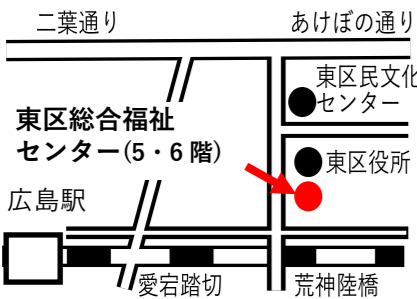

二葉公民館だより

ふたば

ふうたん

二葉公民館だよりは次の場所で配布しています。●東区内の公民館
●中山福祉センター●東区民文化センター●東区図書館●東区地域福祉センター●あいあいプラザ●郵便局(愛宕,光,曙,中山,山根町)

隔月発行

令和8年(2026年)

5・6

月号

編集・発行 公益財団法人広島市文化財団
二葉公民館

電話番号 082-262-4430

ファクシミリ 082-262-4451

Eメール futaba-k@cf.city.hiroshima.jp

公益財団法人広島市文化財団 二葉公民館

〒732-8510
広島市東区東蟹屋町9番34号
東区総合福祉センター5・6階

開館時間 8:30~22:00
部屋・講座の受付、印刷機の使用
8:30~17:15
(木・金曜のみ 8:30~21:00)