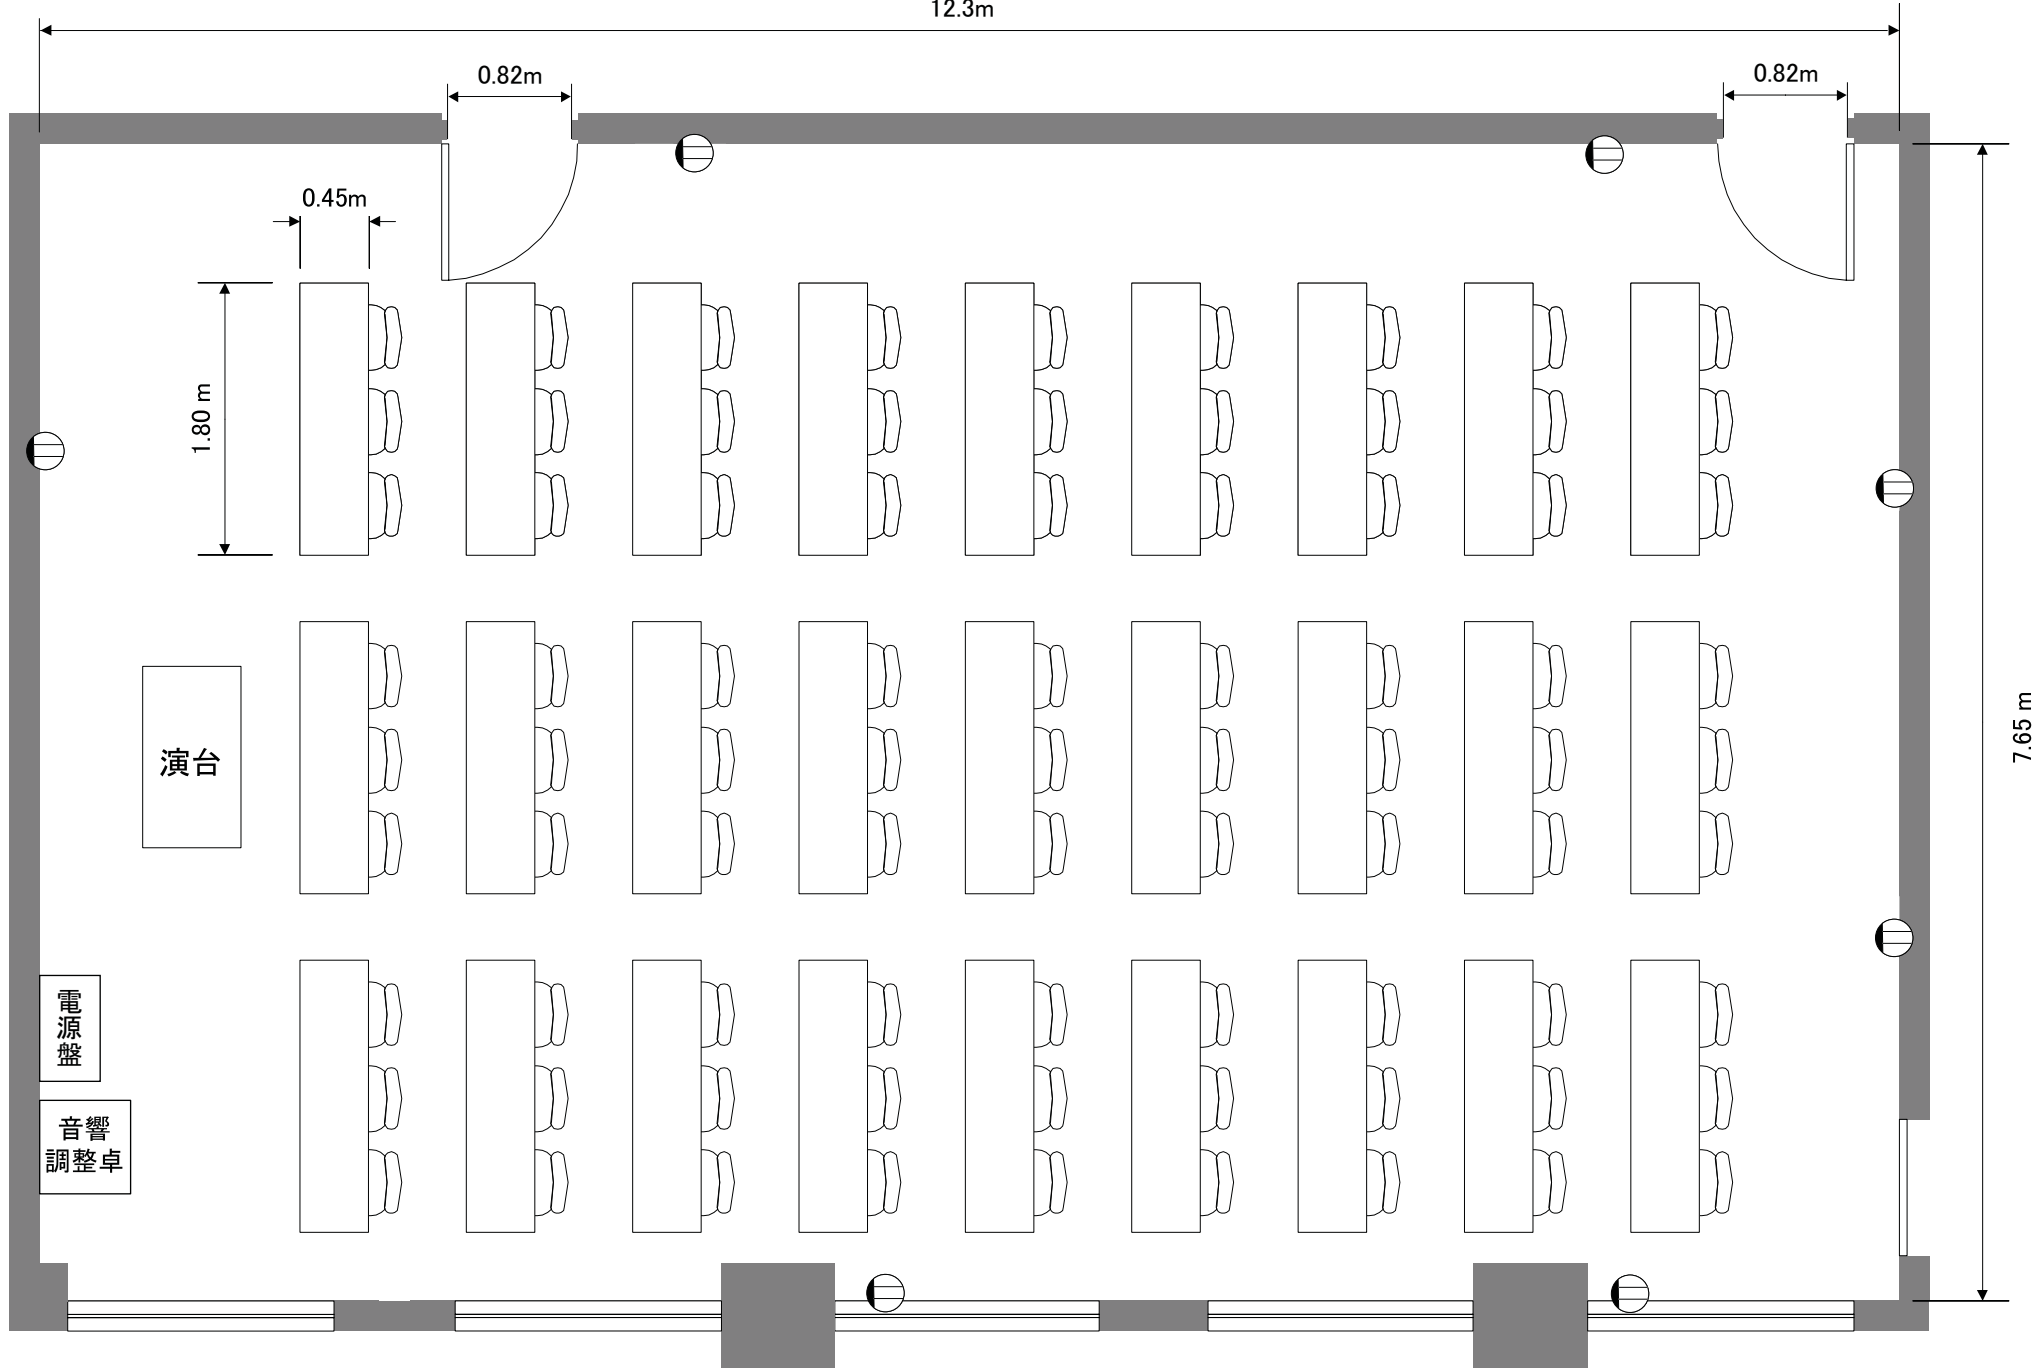

東区民文化センター 大会議室 1/50

12.3m

1.80 m

0.45m

0.82m

0.82m

演台

電源盤

音響調整卓

7.65 m