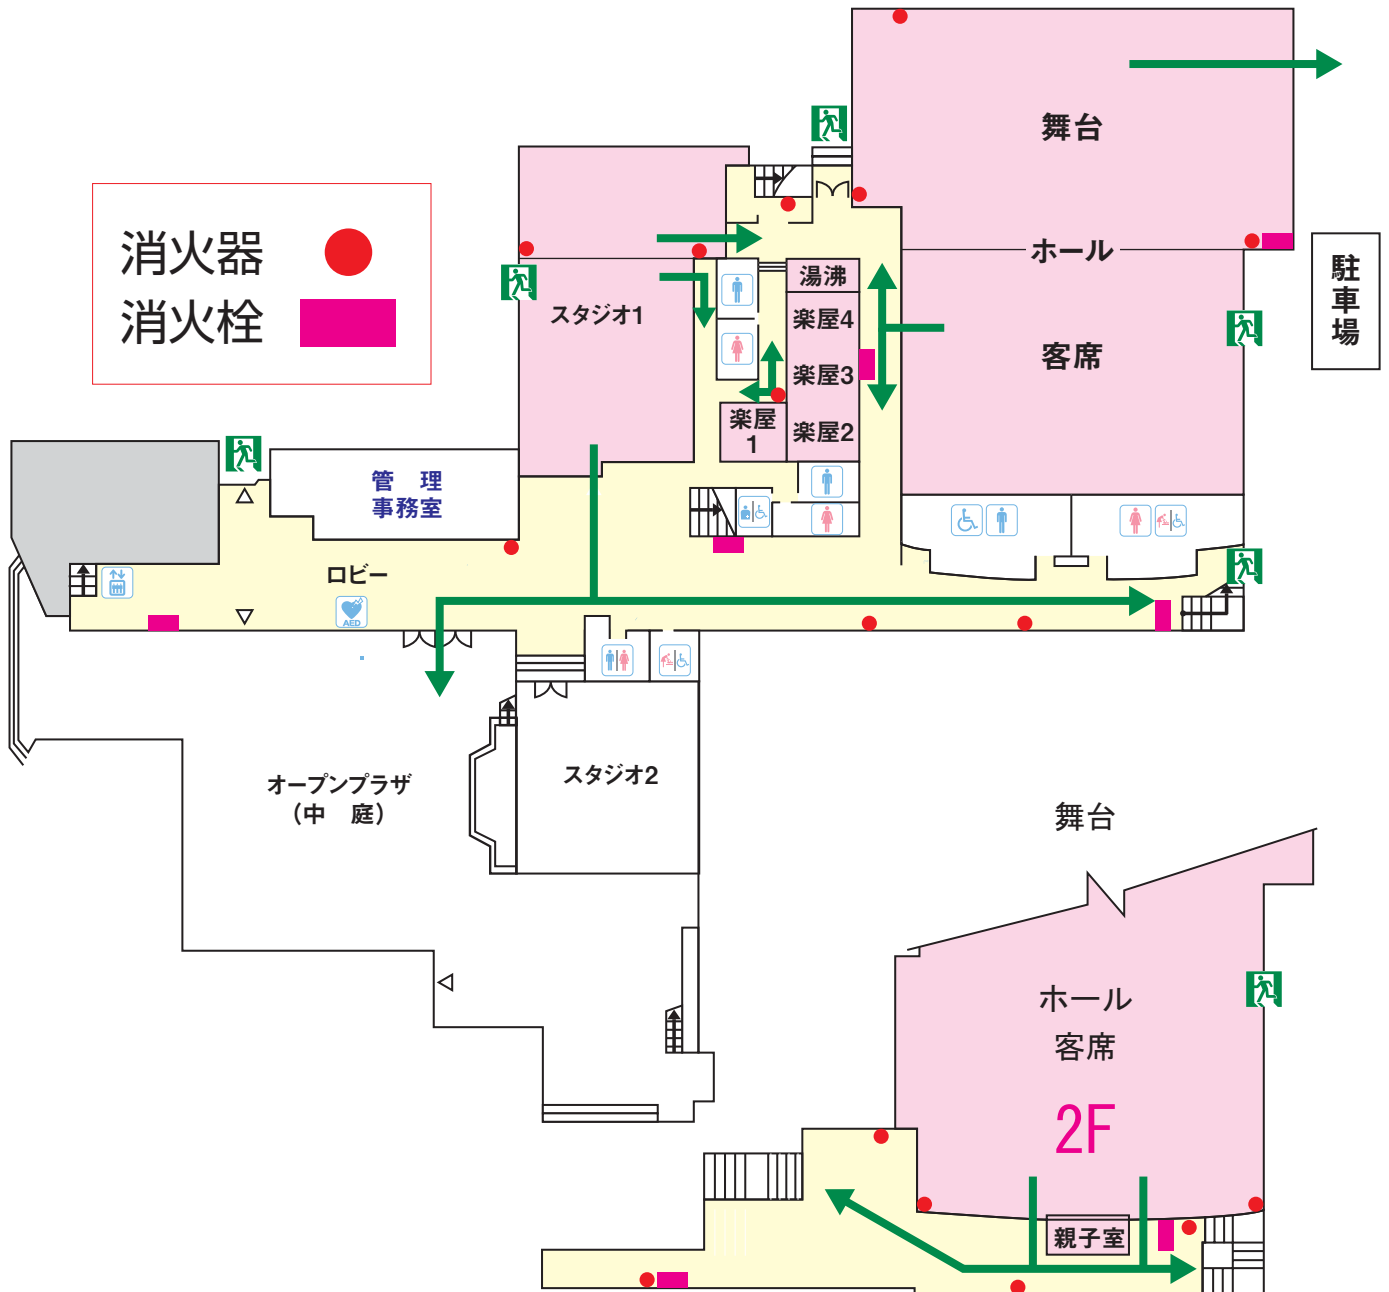

# 東区民文化センター避難経路

屋外への非常口   
避難経路をご確認ください。

災害発生時には、主催者(利用者)の皆さまにも  
観客の避難誘導にご協力をお願いいたします