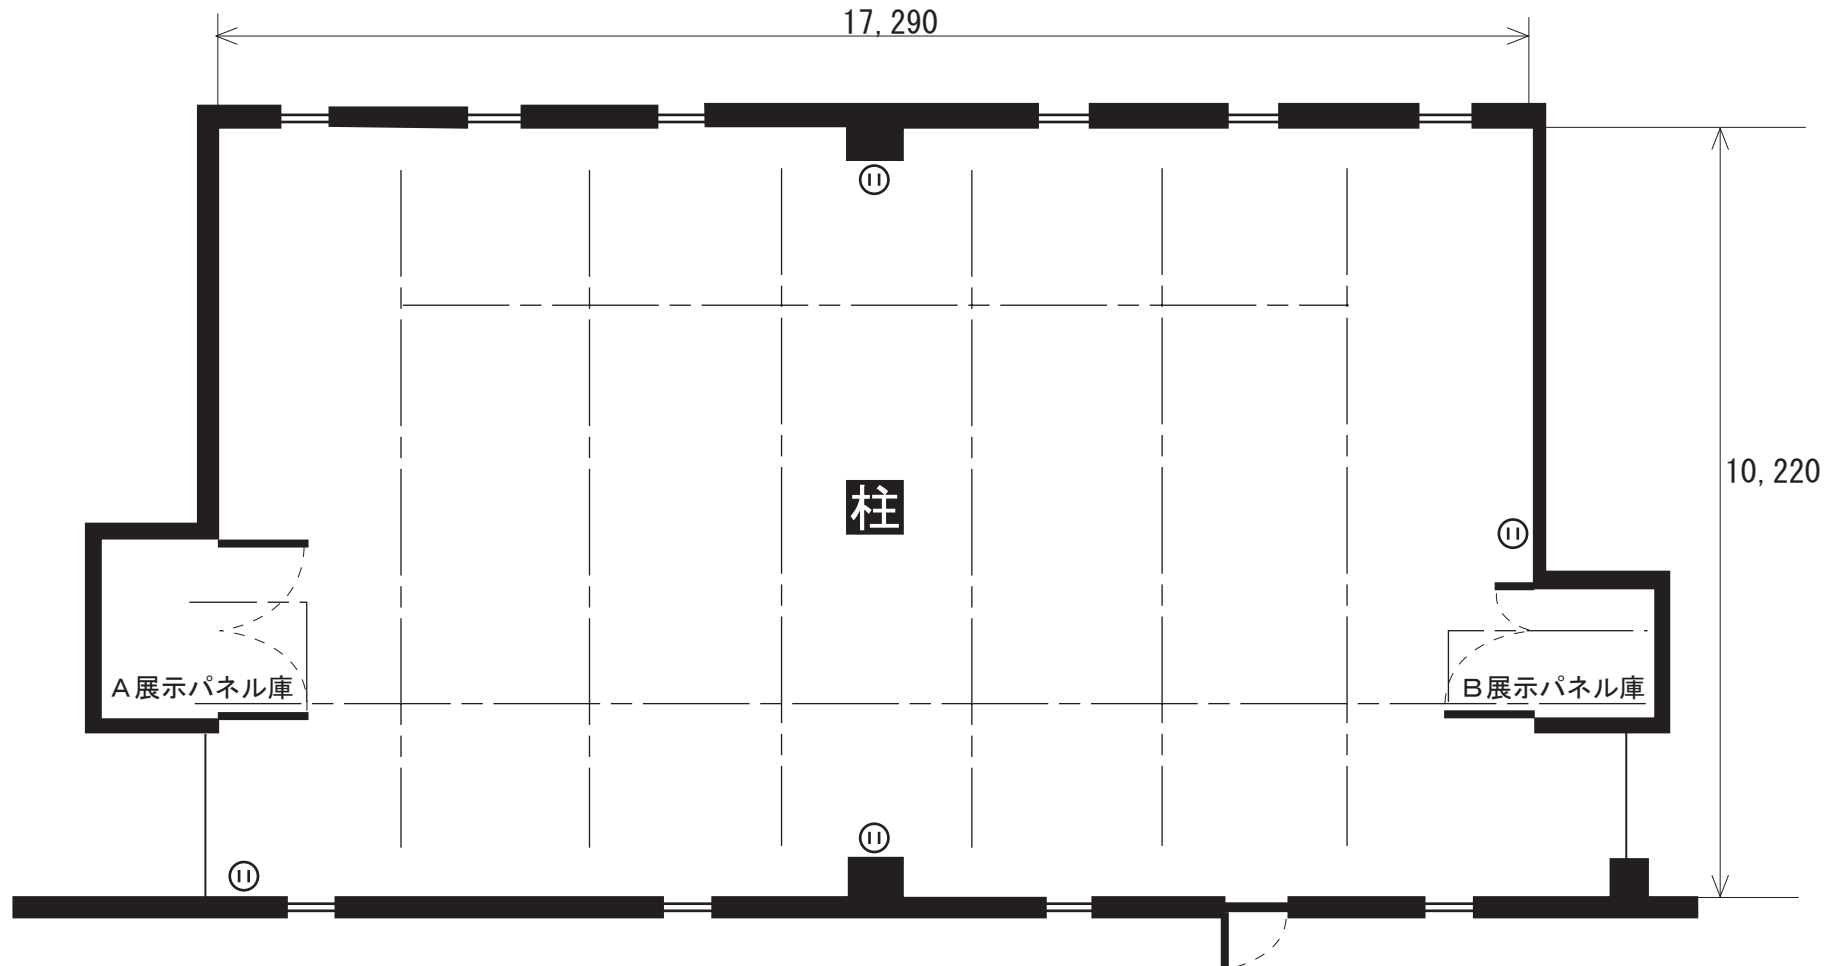

ロビー・ギャラリー

展示パネルの寸法 A 1,750mm × 2,450mm × 50mm 16枚
B 1,250mm × 2,450mm × 50mm 10枚

破線は展示パネル用天井レール (天井の高さ2,500mm)

㊦ 壁コンセント (4ヶ所同一回路2KWまで)