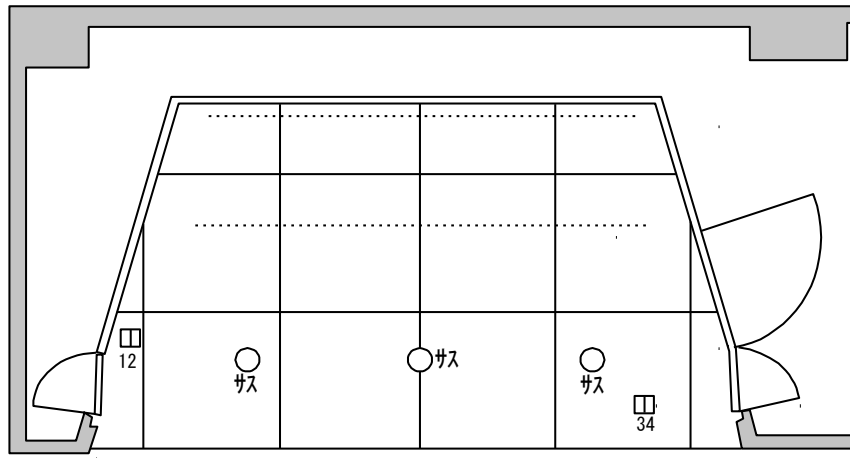

# 東区民文化センタースタジオ 1 照明設備

舞台=間口：8 m 奥行き：4.5 m (バトンL=5.5 m)

## シーリング

(回路はフローアコンセントとコモン回路) 4回路

名称	場所	数量	型式	備考
500W 平凸スポットライト 6in.	サス調整室	3 1	AQS-5B	GSR-5-30L
500W パーライト M	シーリング	2		100V-500W ミディアム
750W エリススポットライト	シーリング	2	SOURCEFOUR-426	アイリス付
1KW 平凸スポットライト	シーリング	1	QTS-10	GSR10-30L
ペンダントライト 吊下式	舞台上	3列	前列 6灯 AL-LED-TDL-LS(特性) 中列 7灯 AL-LED-TDL-LS(特性) 後列 5灯 AL-LED-TDL-LS(特性)	
LED ピンスポットライト	調整室	1	Sai300CB	
サスペンション	3回路 500W 平凸スポットライト 6in. 3台			
シーリング	4回路 500W パーライト M 2灯 750W エリススポットライト 2灯 1KW 平凸スポットライト 1灯			
調光卓	調整室 TOLSTAR3 TRDM3-20M 舞台上手袖 壁埋込 10CH フェーダー			