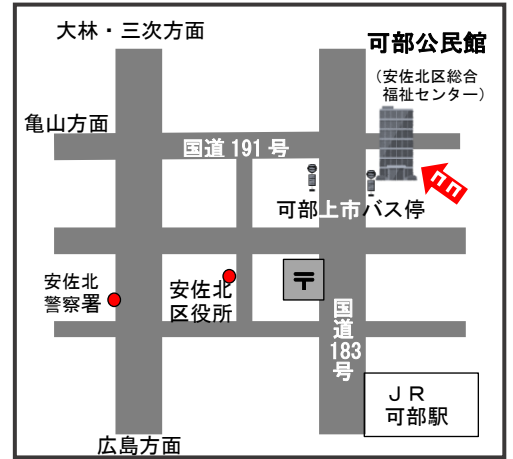

はじめての

にほんご きょうしつ
日本語教室

にほんご まな
いっしょに日本語を学びましょう!

かいじょう かべこうみんかん たいしやう にほんご べんきやう がいこくじん
会場：可部公民館 対象：日本語を勉強したい外国人

にち じ すい ようび
日 時 水曜日 (WED) 17:00~19:00
 ど ようび
土曜日 (SAT) 10:00~12:00

りやう きん えん
料 金 0円

もうしこ かべこうみんかん でんわ らいかん
申込み 可部公民館へ電話か来館

れんらくさき
連絡先 ▼

かべこうみんかん
可部公民館 Tel082-814-4031

あさきたく かべ ちやうめ たてもの かい
(安佐北区可部3丁目19-22, 建物7階)

2022年

4月 April

SUN	MON	TUE	WED	THU	FRI	SAT
					1	2
3	4	5	6	7	8	9
10	11	12	13	14	15	16
17	18	19	20	21	22	23
24	25	26	27	28	29	30