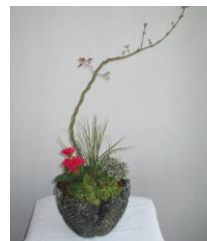

可部公民館グループ会員募集！見学＆体験会を開催します

①『可部パソコンサークル』

毎月第1・3金曜日の午後、自治会の回覧板やワード絵画などの課題を作成しながらワードを学んでいます。初級者から上級者まで、わからないことは講師に質問しながら、自分に合ったペースでのんびり楽しく学んでいます。この機会に見学・体験にお越しください。オリジナルテキストを用意してお待ちしています。

日 5月18日(金) 13:30~15:30
場 可部公民館 会議室 定 5人(申込先着)
料 無料 持 ノートパソコン
申 公民館へ電話か来館で

②『健康体操りぼん』

東洋医学に基づいた「気」の呼吸法を使って、全身を気持ちよく伸ばしてみませんか。気持ちも軽くなりますよ。
身体の不調にお悩みの方、運動不足の方、心も体も健康で自立した暮らしをめざし、私たちと一緒に健康体操を始めましょう。
毎週金曜日午前に活動しています。

日 5月25日(金)
10:00~12:00
場 可部公民館 研修室2
定 10人(申込先着)
料 無料
他 体操のできる服装で
申 公民館へ電話か来館で

③『可部園芸同好会』

毎月第4日曜日に、花木が好きな仲間が集まって園芸を楽しんでいるグループです。グループのメンバーを募集しています。関心のある方はぜひ体験会にお越し下さい。
今回は、会員の手作り鉢を使って、会員と一緒に楽しく山野草の寄せ植えを体験しましょう。山野草の苗の進呈もあります。

日 5月27日(日)
13:30~15:30
場 可部公民館 研修室2
定 20人(申込先着)
料 材料費500円
持 持ち帰り用ビニール袋
他 よごれてもよい服装で
申 公民館へ電話か来館で

(イメージ画像)

④『日本画悠美会』

私たちの会は、毎月第2・4土曜日の午後、可部公民館で日本画を描いています。日本画の描き方、楽しみ方、完成までの過程、完成時の喜びを体験していただき、日本画の楽しさを肌で感じてもらえればと思い、体験会を開催いたします。日本画の手順を追い、色紙に「あやめ」か「金魚」を描きます。4回で完成する予定です。

日 6月9日(土)、23日(土)、7月14日(土)、28日(土) 13:30~15:30
場 可部公民館 和室 定 5人(申込先着) 料 無料
持 スケッチブック、30cmものさし、えんぴつ、消しゴム
他 顔彩(絵の具)や筆は用意します。 申 公民館へ電話か来館で

⑤『こどもミュージカル』

いっしょにミュージカルを楽しむ、4歳から中学生のメンバーを募集します！

現在、年長さんから5年生まで13人で楽しく活動しています。今年度は『ふしぎの国のアリス』に挑戦します。5月の練習日に体験会を行います。発声練習・歌唱練習・ダンスなどのレッスンをに受けてみませんか。
お友だちと気軽にご参加ください。(保護者の同伴をお願いします)

日 5月12日(土)、26日(土) 10:00~11:00 ※11:00~12:00 は自由見学
場 可部公民館 研修室2 定 10人程度(申込先着) 他 動きやすい服装で 料 無料
申 公民館へ電話か来館で ★ 広島銀行可部支店にて活動パネル展示中！※5月31日(木)まで

★ロビーコンサート★

可部公民館利用グループが、地域のみなさまに心安らぐひとときをお贈りします。

■場所：安佐北区総合福祉センター1階ロビー

5月17日(木) 12:30~12:55

『可部ふれあいギターサークル』
幅広いジャンルの演奏をお楽しみに♪

安佐北区総合福祉センター1階ロビー展示

- ●『安佐北デジカメ倶楽部』作品展
  5月7日(月)~19日(土) ※最終日16:00まで
- ●『フォトクラブ 魁』作品展
  5月20日(日)~31日(木) ※最終日17:00まで
- ●『可部フォトクラブ』作品展
  6月15日(金)~6月28日(木)