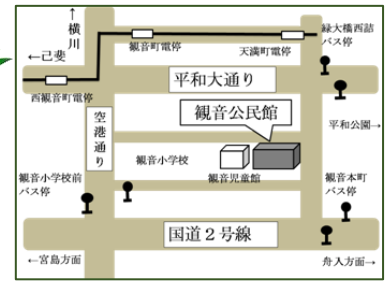

【講座の申込みについて】

- ◆ **受付日の8:30**から電話または来館で
※ 締切がある場合は、締切日の17:15まで
- ◆ **いきいき**は高齢者いきいき活動ポイント対象事業です。
高齢者いきいきポイント手帳をお持ちください。
- ◆ 参加費の記載がない場合は無料です。

- ◆ 申込み時にいただいたご個人情報は、事業運営の目的以外には利用いたしません
- ◆ 申込み後、都合が悪くなり欠席される場合は、早めにご連絡ください。講座を当日キャンセルされる場合は、参加費をいただく場合がございますのでご了承ください。