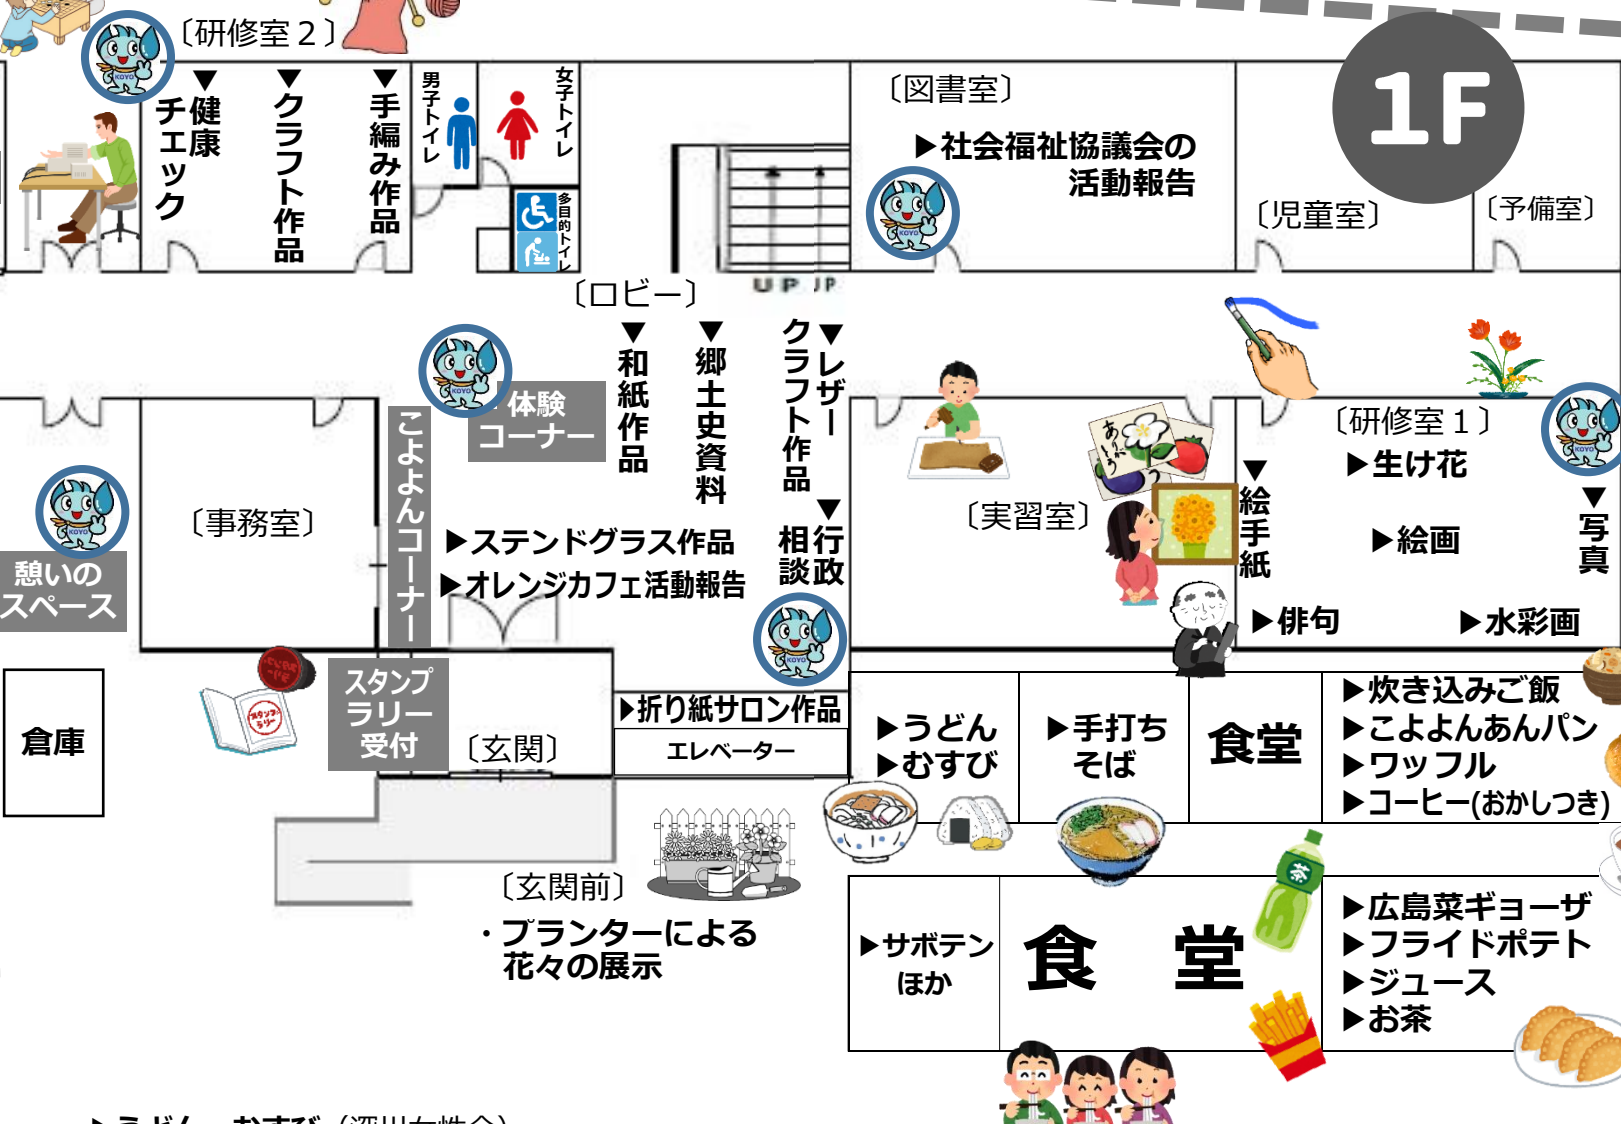

屋外

1. 献血
2. こよよんTシャツ
   - 光るおもちゃ
   - タオル
   - F K W うちわ

- 射的
- くじびき

- フランクフルト
- スーパーボール
- ヨーヨーつり
- アイス
- クリーム

- レジンシール
- づくり
- おかしすくい

バザー

- レジンシールづくり・おかしすくい (ふかわ子ども食堂)
- アイスcream (狩小川学区子ども会育成協議会)
- フランクフルト・スーパーボール・ヨーヨー (高陽町子ども会育成協議会 Wing)
- くじびき (深川学区子ども会育成協議会&ソフトボール部)
- 射的 (一般社団法人実践倫理宏正会高陽東会場)
- こよよんTシャツほか (深川小学校 PTA)

- うどん・むすび (深川女性会)
- 手打ちそば (どんぐりの麺倶楽部)
- 焼き込みご飯・こよよんあんパン・ワッフル・コーヒー(おかしつき) (ふれあいサロン「オアシス」)
- 広島菜ギョーザ・フライドポテト・ジュース・お茶 (JA 広島市深川支店)
- サボテンほか (深川地区社会福祉協議会)

〔深川児童館〕
▶プラバン工作(狩小川児童館・深川児童館)
▶人形劇「めつきらもつきらどーんどん」 (10:30-11:00) (人形劇サークルえぷろん)

児童館