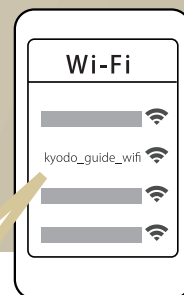

広島市郷土資料館 ガイド

Hiroshima City Museum of History and Traditional Crafts Guidance

日本語
English

お手持ちのスマートフォン・タブレットを専用のWi-Fiに接続するだけで、展示の解説などを読むことができます。

You can learn the exhibition explanation at Hiroshima City Museum of History and Traditional Crafts on your smartphone or tablet.

ご利用方法 How to use

1 ガイド専用のWi-Fiを選択します。
Connect to a dedicated Wi-Fi line.

kyodo_guide_wifi

2 パスワードを入力し、接続します。
Enter password.

Password 12345678

iOS端末で接続できない場合

- ① Wi-Fi選択後に「kyodo_guide_wifi」インターネット未接続」という表示が出たら、
- ② ①をタップし、「IPアドレスのトラッキングを制限」を一時的に無効にしてください。
- ③ 接続が完了し、ガイド閲覧可能な状態になります。使用後は、トラッキングの制限を有効に戻してください。

If you can't connect to the internet with your iOS device.

1. After choosing our Wi-Fi network, when your device displays "No Internet Connection",
2. Please tap ① and temporarily turn off "Limit IP Address Tracking".
3. After using guide system, please turn the Tracking Limit back in effect.