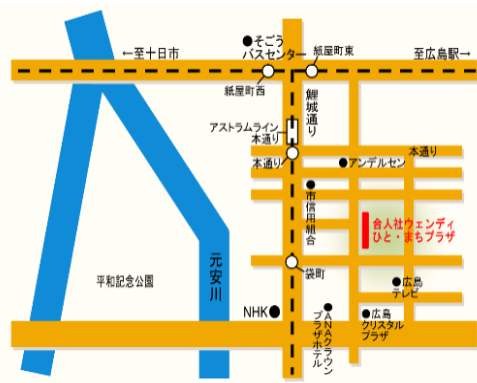

【「逃げ地図づくり」ワークショップ 津波から身を守ろう】

申込書

希望時間に <input checked="" type="checkbox"/> してください。	11月16日(土) <input type="checkbox"/> (1) 10:30~11:30 <input type="checkbox"/> (2) 13:00~14:00 <input type="checkbox"/> (3) 14:30~15:30
名前 年齢(お子さんのみ)	(才) (才) (才)
電話番号	
お住まいの地域 (小学校区など)	

公共交通機関でお越しください。
※自転車は、地下の公共駐輪場(有料)をご利用ください。

イベントのご案内

まちづくり市民交流フェスタ2024~つどい まなび 楽しむ~

まちづくりや生涯学習、ボランティアに取り組む活動団体のみなさんが集い、日頃の成果発表や情報発信などを行う、年に一度のイベントです♪
ぜひご来場ください。

日時：令和6年11月16日(土)・17日(日)

両日とも10:30~15:30

会場：合人社ウェンディひと・まちプラザ(広島市まちづくり市民交流プラザ)