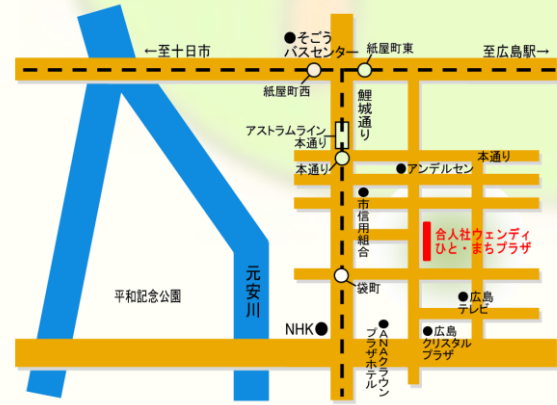

袋町小学校 共催 図画工作作品展

児童のみなさんの作品を、10/7(土)からフェスタ期間中プラザ4階で展示します。

ステージ

時間等くわしいプログラムを現在作成中です。

日程	演目(予定)
10/14(土)	広島少年合唱隊「世界が一つになるまで」ほか / 気功演武 / 女声コーラス / 小唄・三味線 / 白い杖 SOS シグナル紹介・実演 / 大正琴アンサンブル / ハーモニカ独奏・合奏 / 日本舞踊 / フラメンコ演舞 / カラオケ歌唱 / 銭太鼓演舞 / マジックショー / お笑い一人芸(バナナの叩き売りほか)
10/15(日)	あおぞら子供神楽団「天岩戸」「悪狐伝」 / ギター・マンドリンアンサンブル / 民謡と語り / オールディーズダンスパフォーマンス / 女声コーラス / 女性ボーカル・ダンス / 懐メロ演歌ギター / ハワイアンフラ / 楽器演奏・ミュージカルなど(学生団体)

その他場内のあちらこちらで、紙芝居上演や各種パフォーマンスも。くわしくは後日配布のパンフレットをお楽しみに。

バザー

活動の紹介・成果発表としての販売です。

日程	販売物(予定)
両日	カフェ(ケーキ、飲み物)、ジェルネイル / 肉饅頭・水餃子・中華ドーナツ・手芸品 / 無農薬・無化学肥料の野菜、お米 / 餅つき体験、野菜・果物

パソコン体験・講座

くわしくは別途チラシで。

交通案内

駐車場はありませんので、公共交通機関をご利用ください。身障者用駐車場のみ3台分用意しています(予約不可)。自転車・バイクは、建物地下の市営駐輪場(有料)をご利用ください。入口は北西側にあります。