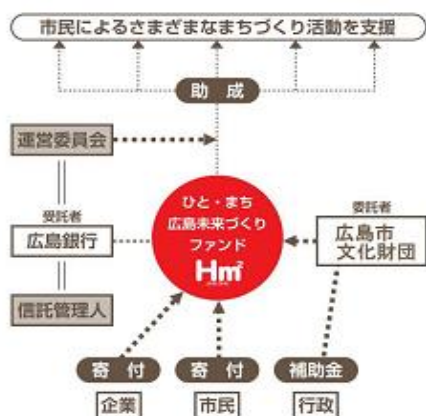

平成30年5月12日の公開審査会で20団体の応募の中から16団体の助成が決定しました。

発表予定団体 ※応募申請順

【団体育成助成部門(2団体)】

団体名	活動テーマ/名称
八木ひよつとこ踊り同好会	高齢者健康維持と笑いを地域へ広める
宿題やつつけ隊	子どもの放課後学習支援

【まちづくり活動発展助成部門(14団体)】

団体名	活動テーマ/名称
佐伯文化芸能振興会	地域課題かいけつ紙芝居プロジェクト
真亀一丁目花の会	団地を花いっぱい
みんなの寺子屋	昔ながらの遊びをしよう！！
アリスガーデンパフォーマンス広場事業実行委員会	広島インディーズの祭典 INDIKET '18
あとぴっこ親子の会「みんなで」	講演会「アトピーフォーラム in 広島」の開催
比治山の森を守り育てる会	豊かな自然を取り戻そう、ごみの無い比治山へ
白い杖SOSシグナルを広める会広島	SOSシグナルの普及啓発活動
ひろしまSUPクラブ	MIZBE活性化大作戦
特定非営利活動法人NPO狩留家	“狩留家なす”と“花”の町づくり
子育て・親育ち	育児と食事は生きる基本 共に命のお世話をする
特定非営利活動法人チャリティーサンタ広島支部	経済的に困難な家庭に、サンタクロースの思い出を
広島市防災士ネットワーク	市民防災講座
絵本たねまき塾	絵本コンシェルジュ隊・地域デビュー！
夢コレクション広島実行委員会	夢コレクション広島を開催しよう

Hm² (ふむふむ) まちづくり市民活動展

上記の16団体が作成した、中間時の活動状況を記載したポスターを展示します。

期間：11月28日(水)～12月9日(日)

場所：合人社ウエンディひと・まちプラザ南棟

1階展示スペース(広島市まちづくり市民交流プラザ)

ひと・まち広島未来づくりファンド Hm²

- ・豊かでいきいきとした市民社会づくりを目指すため、市民の皆さんの自主的なまちづくり活動に対する助成事業を行います。
- ・学識経験者などで構成する運営委員会が、公開により助成先の審査・選考を行うとともに、運営に関する助言なども行い、まちづくり活動の支援や拡大を図っていきます。
- ・市民、企業等からの寄付などを加えて、広島のみちづくりに役立てていきます。