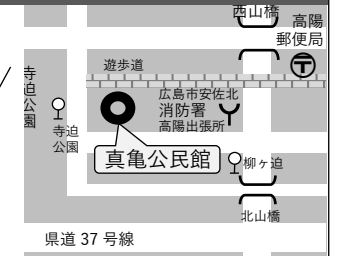

けやき

(発行) 広島市文化財団 真亀公民館
 Hiroshima City Culture Foundation
 住所 ▶ 〒739-1741 広島市安佐北区真亀一丁目3番27号
 TEL&FAX ▶ 082-842-8223
 ホームページ ▶ <http://www.cf.city.hiroshima.jp/magame-k/>
 E-mail ▶ magame-k@cf.city.hiroshima.jp
 開館時間 ▶ 午前8時半～午後10時
 受付時間 ▶ 午前8時半～午後5時15分(木、金曜日は午後9時まで)
 休館日 ▶ 2月: 4日(火)、11日(火)、12日(水・振替休館)、18日(火)、24日(月・振替休日)、25日(火)