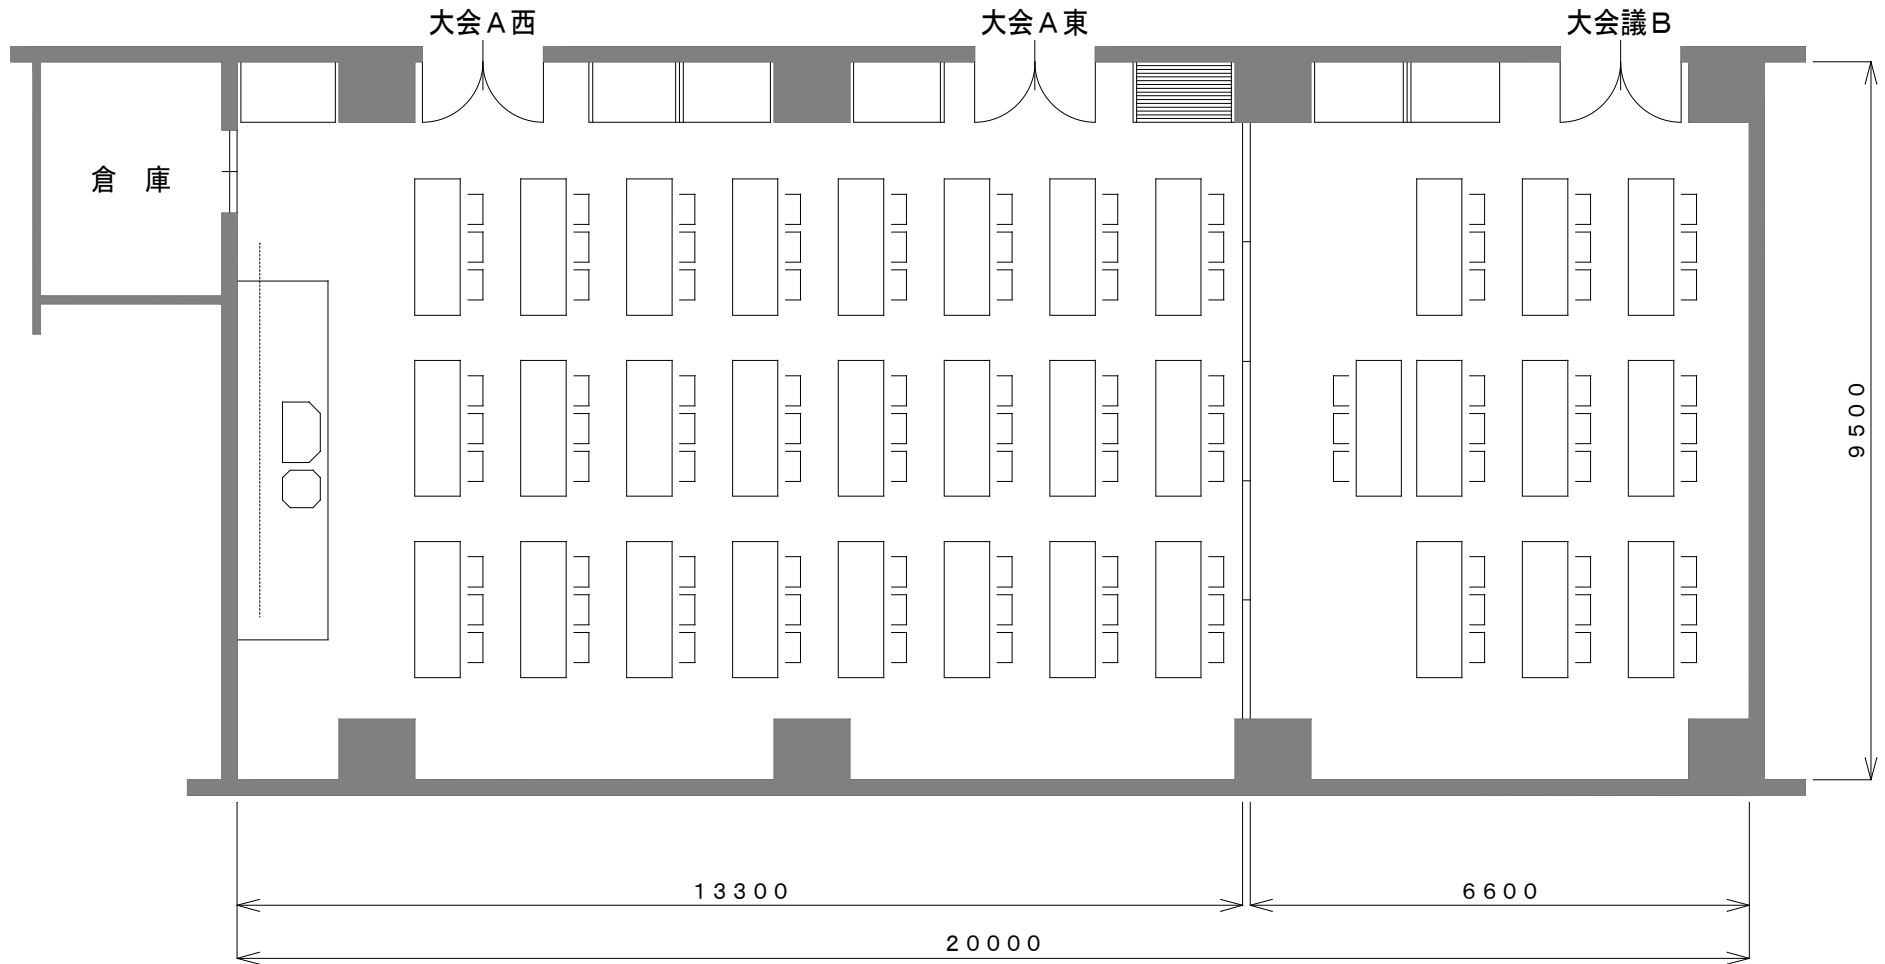

南区民文化センター 大会議室 平面図

縮尺 1/100