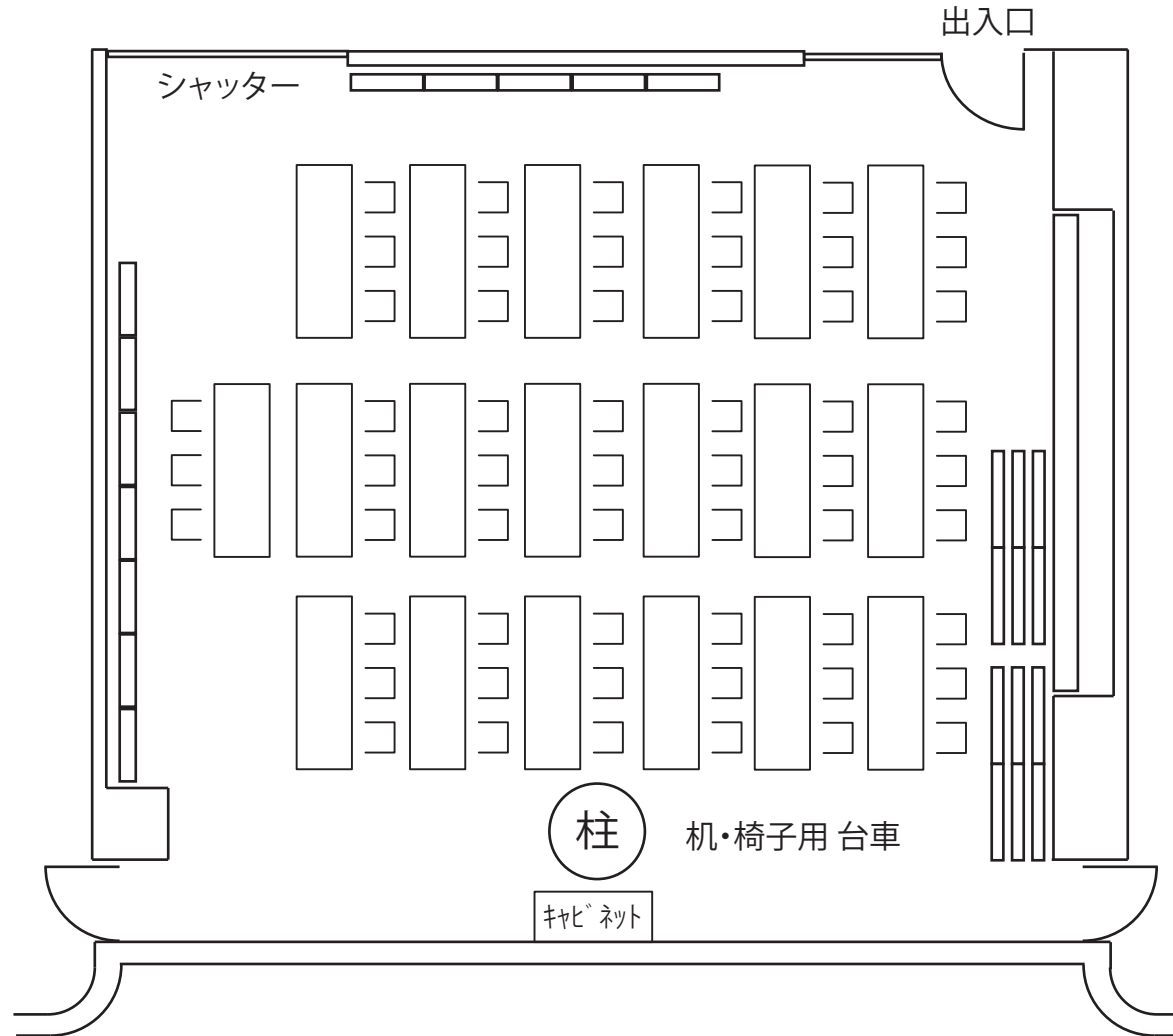

南区民文化センター 3階 ギャラリー 基本図面

- ・大展示パネル4枚 (幅 592cm×高さ 258cm)
- ・移動式パネル12枚 (幅120cm×高さ184cm)
- ・机19脚 (幅180cm×幅60cm×高さ70cm)
- ・イス57脚 ・スポットライト
- ・ホワイトボード2枚 (移動式: 幅180cm×高さ90cm)
- ・展示ワイヤー ・Sカン
- ・インターネット回線