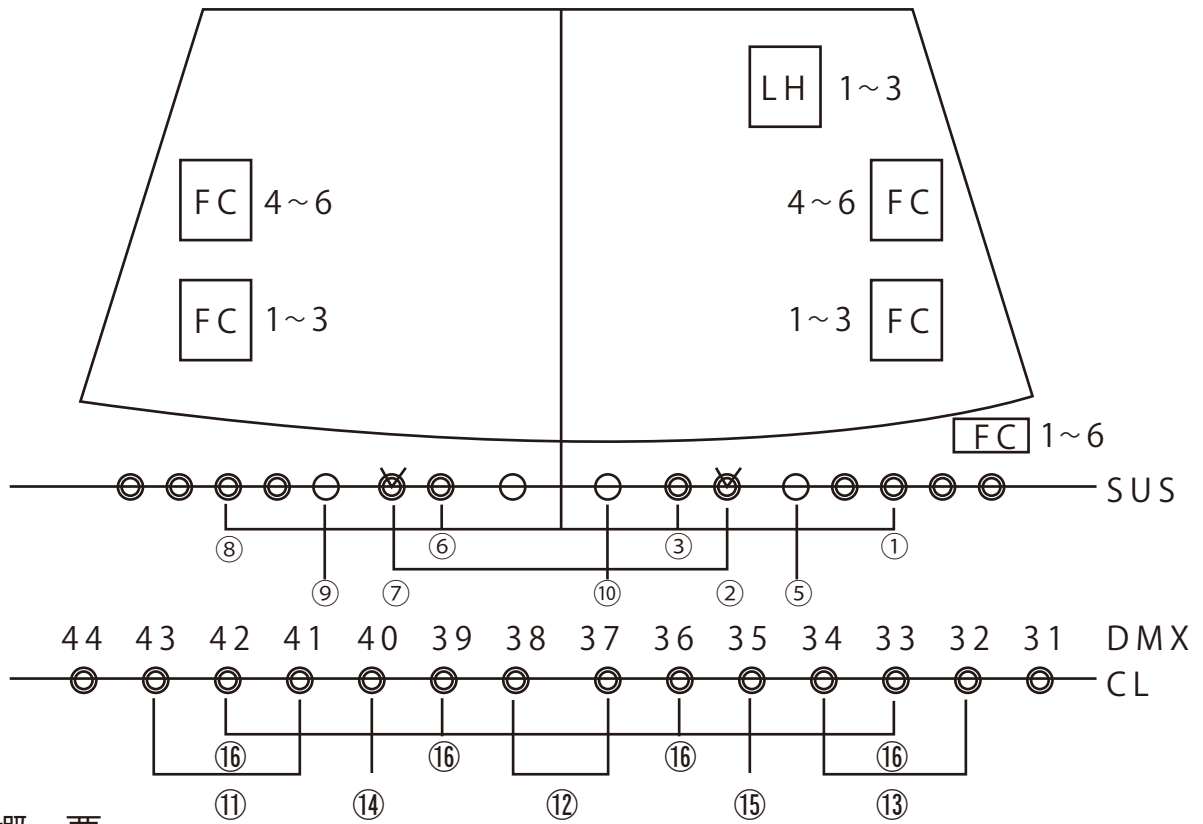

南区民文化センター スタジオ照明設備

概要

SUS	10 回路 C20A 型	500W フレネル 6" (FQH) 地明用 500W フレネル 6" (FQ) 500W 平凸 6" (CSQ)	4 台 12 台 4 台
CL	T 型 5 回路 LED 用直 1	500W 型 LED フレネル 6" LSF-605-WW	14 台
FC	6 回路 C20A 型	上下共通 ※上手カマチ下	
LH	3 回路 C20A 型	85W3 色 12 灯 (LHQ) #72, #59, #22	3 台
ピン		650 W(ERQ-10)	2 本

調光卓フェーダー表 (Lighting Board)

3 段プリセット

1	2	3	4	5	6	7	8	9	10	11	12	13	14	15	16	17	18	19	20	21	22	23	24						
SUS				SUS						CL				LH			客電		ピン		予備								
1	2	3	4	5	6	7	8	9	10	下	中	上	下	上	ベ	1	2	3	舞	客	客	ピン	予備	台	席	席	上	前	後

DMX 対応表

	←-----SUS-----→										←-----CL-----→					
回路	1	2	3	4	5	6	7	8	9	10	1	2	3	4	5	直
DMX	1	2	3	4	25	26	27	28	29	30	5	6	7	8	9	DMX
	←-----FC-----→						←--LH--→									
回路	1	2	3	4	5	6	1	2	3	上	前	後	ピン	予備		
DMX	11	12	13	14	15	16	17	18	19	20	21	22	23	24		