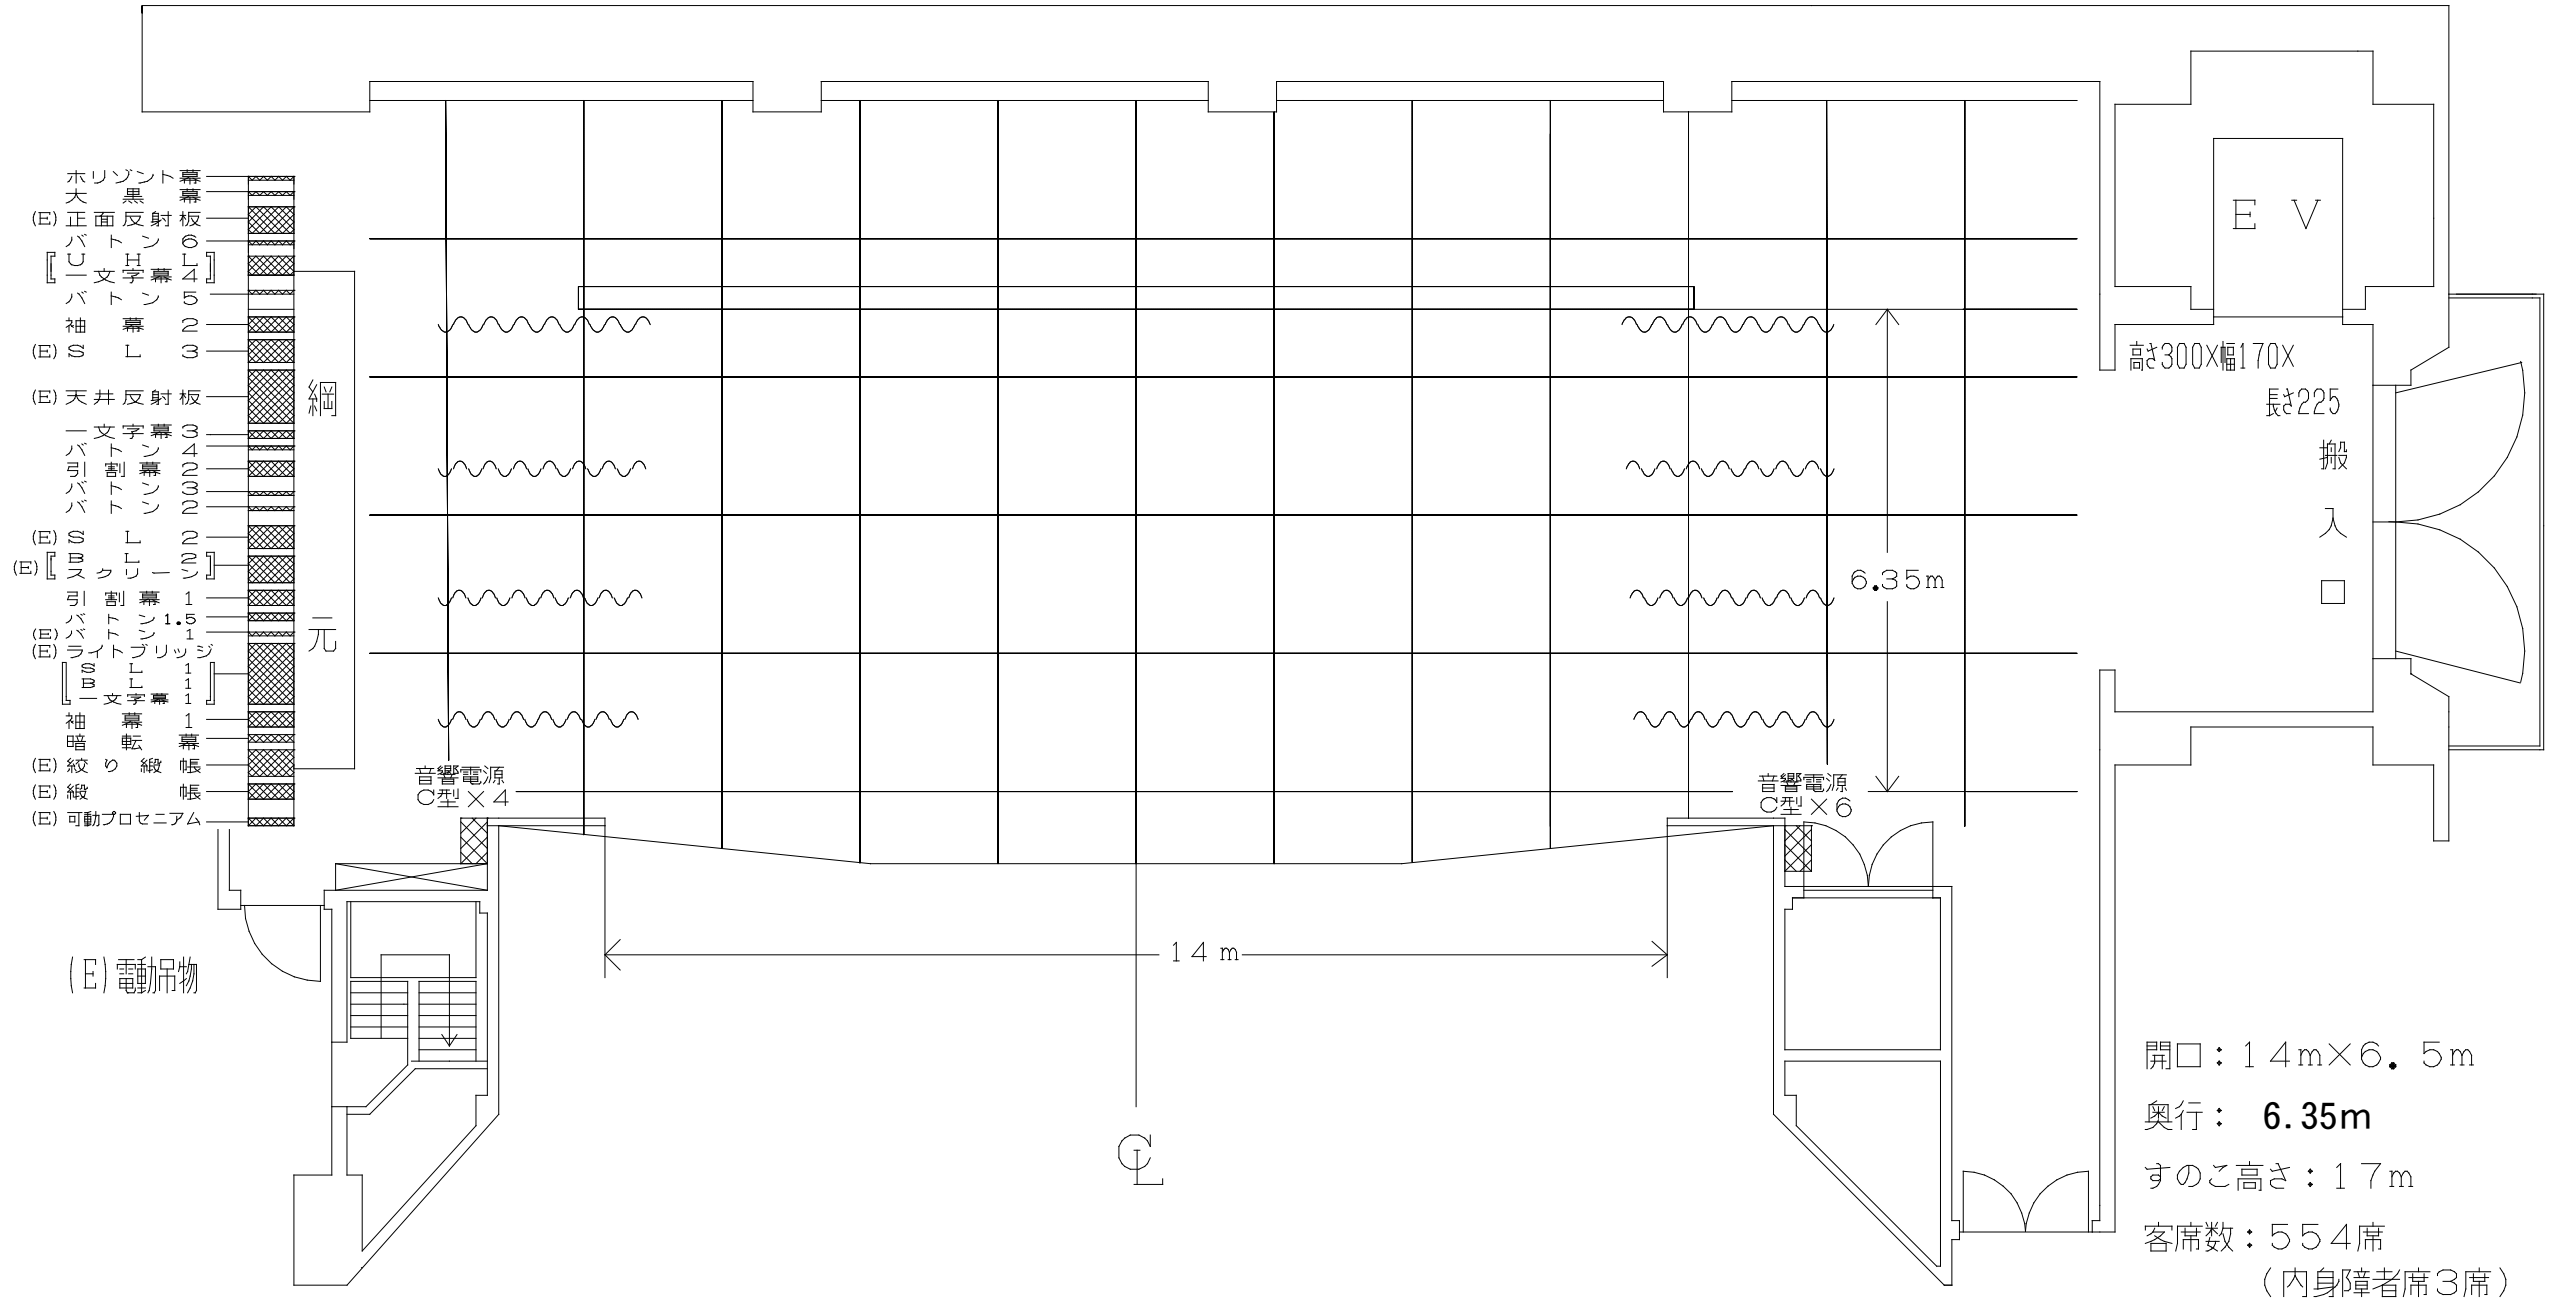

南区民文化センター舞台平面図 (S = 1 : 100)

開口: 14m × 6.5m  
 奥行: 6.35m  
 すのこ高さ: 17m  
 客席数: 554席  
 (内身障者席3席)