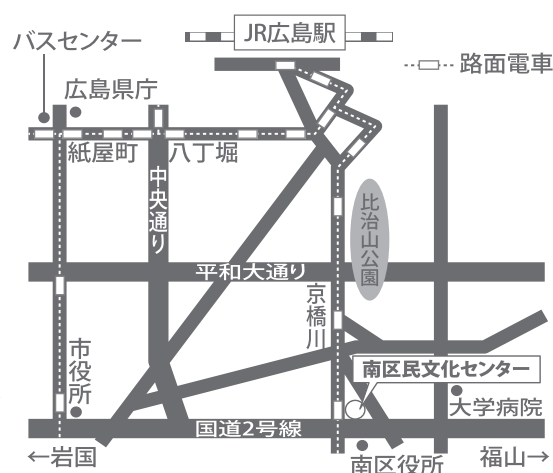

令和5年度公演予定のお知らせ

日	時	内	容
5月27日(土)	14:00開演	話芸に親しむ	パート135
9月16日(土)	14:00開演	話芸に親しむ	パート136
12月23日(土)	14:00開演	話芸に親しむ	パート137
1月20日(土)	14:00開演	話芸に親しむ	パート138

入場券取扱い **南区民文化センター**
お電話またはホームページにて、1か月前より
ご予約を承っております。

交通アクセス

●JR広島駅から
路面電車(5番)比治山下経由 広島港(宇品)行
→「南区役所前」下車

●紙屋町・八丁堀から
バス(23番)大学病院行
→「比治山橋」または「皆実町一丁目」下車

※バス(23-1番)大学病院行は経由先が違いますので
ご乗車にならないようご注意ください。

南区民文化センター ☎ 082-251-4120

広島市南区比治山本町16番27号

ホームページ <http://www.cf.city.hiroshima.jp/minami-cs/>

開館時間 9:00 ~ 21:00 月曜日休館(祝日の場合は開館)