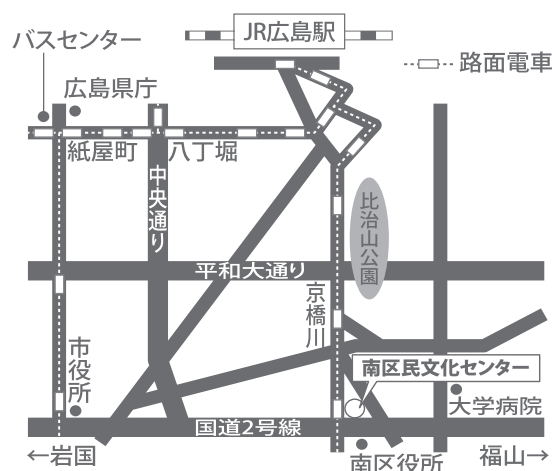

# 令和6年度公演予定のお知らせ

日	時	内	容
9月7日(土)	14:00開演	話芸に親しむ	パート141
12月21日(土)	14:00開演	話芸に親しむ	パート142
1月18日(土)	14:00開演	話芸に親しむ	パート143
3月 8日(土)	14:00開演	話芸に親しむ	パート144

入場券取扱い **南区民文化センター**  
お電話またはホームページにて、1か月前より  
ご予約を承っております。

## 交通アクセス

- JR広島駅から  
路面電車(5番)比治山下経由 広島港(宇品)行  
→「南区役所前」下車
  - 紙屋町・八丁堀から  
バス(23番)大学病院行  
→「比治山橋」または「皆実町一丁目」下車
- ※バス(23-1番)大学病院行は経由先が違いますので  
ご乗車にならないようご注意ください。

**南区民文化センター** ☎ 082-251-4120

広島市南区比治山本町16番27号