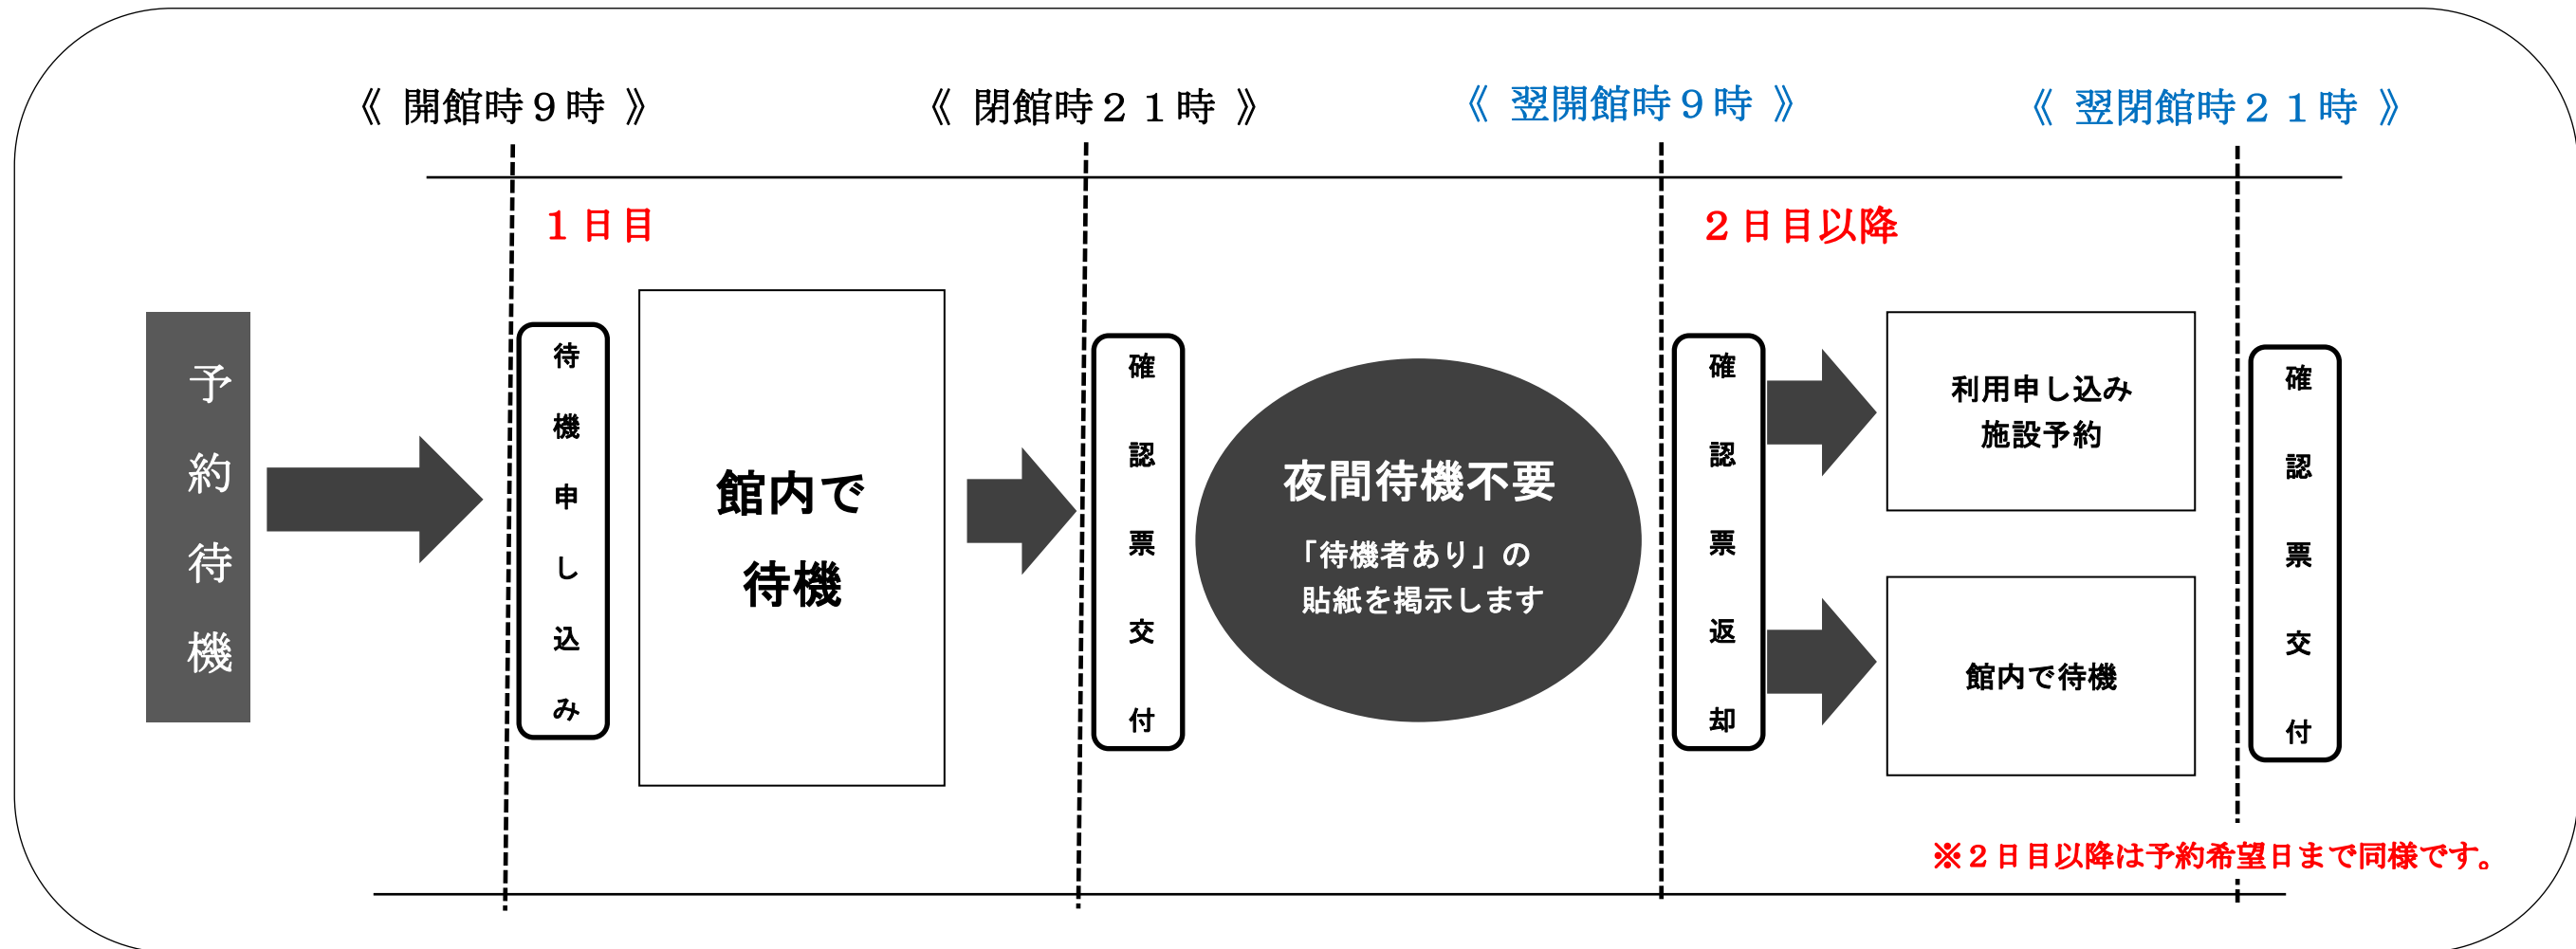

重要

施設利用申し込みの夜間待機について

施設の利用申し込みのため数日前から待機される場合、安全面を考慮して夜間待機することが無いよう以下のような取り扱いを実施しています。

※確認票は閉館時の待機者を確認するためのもので、予約を確定するものではありませんのでご理解ください。
また、開館時間前に待機を開始される場合は、正面入り口の待機場所でお待ちください。
皆様のご理解とご協力をよろしくお願いします。
詳細については下記までお問い合わせください。