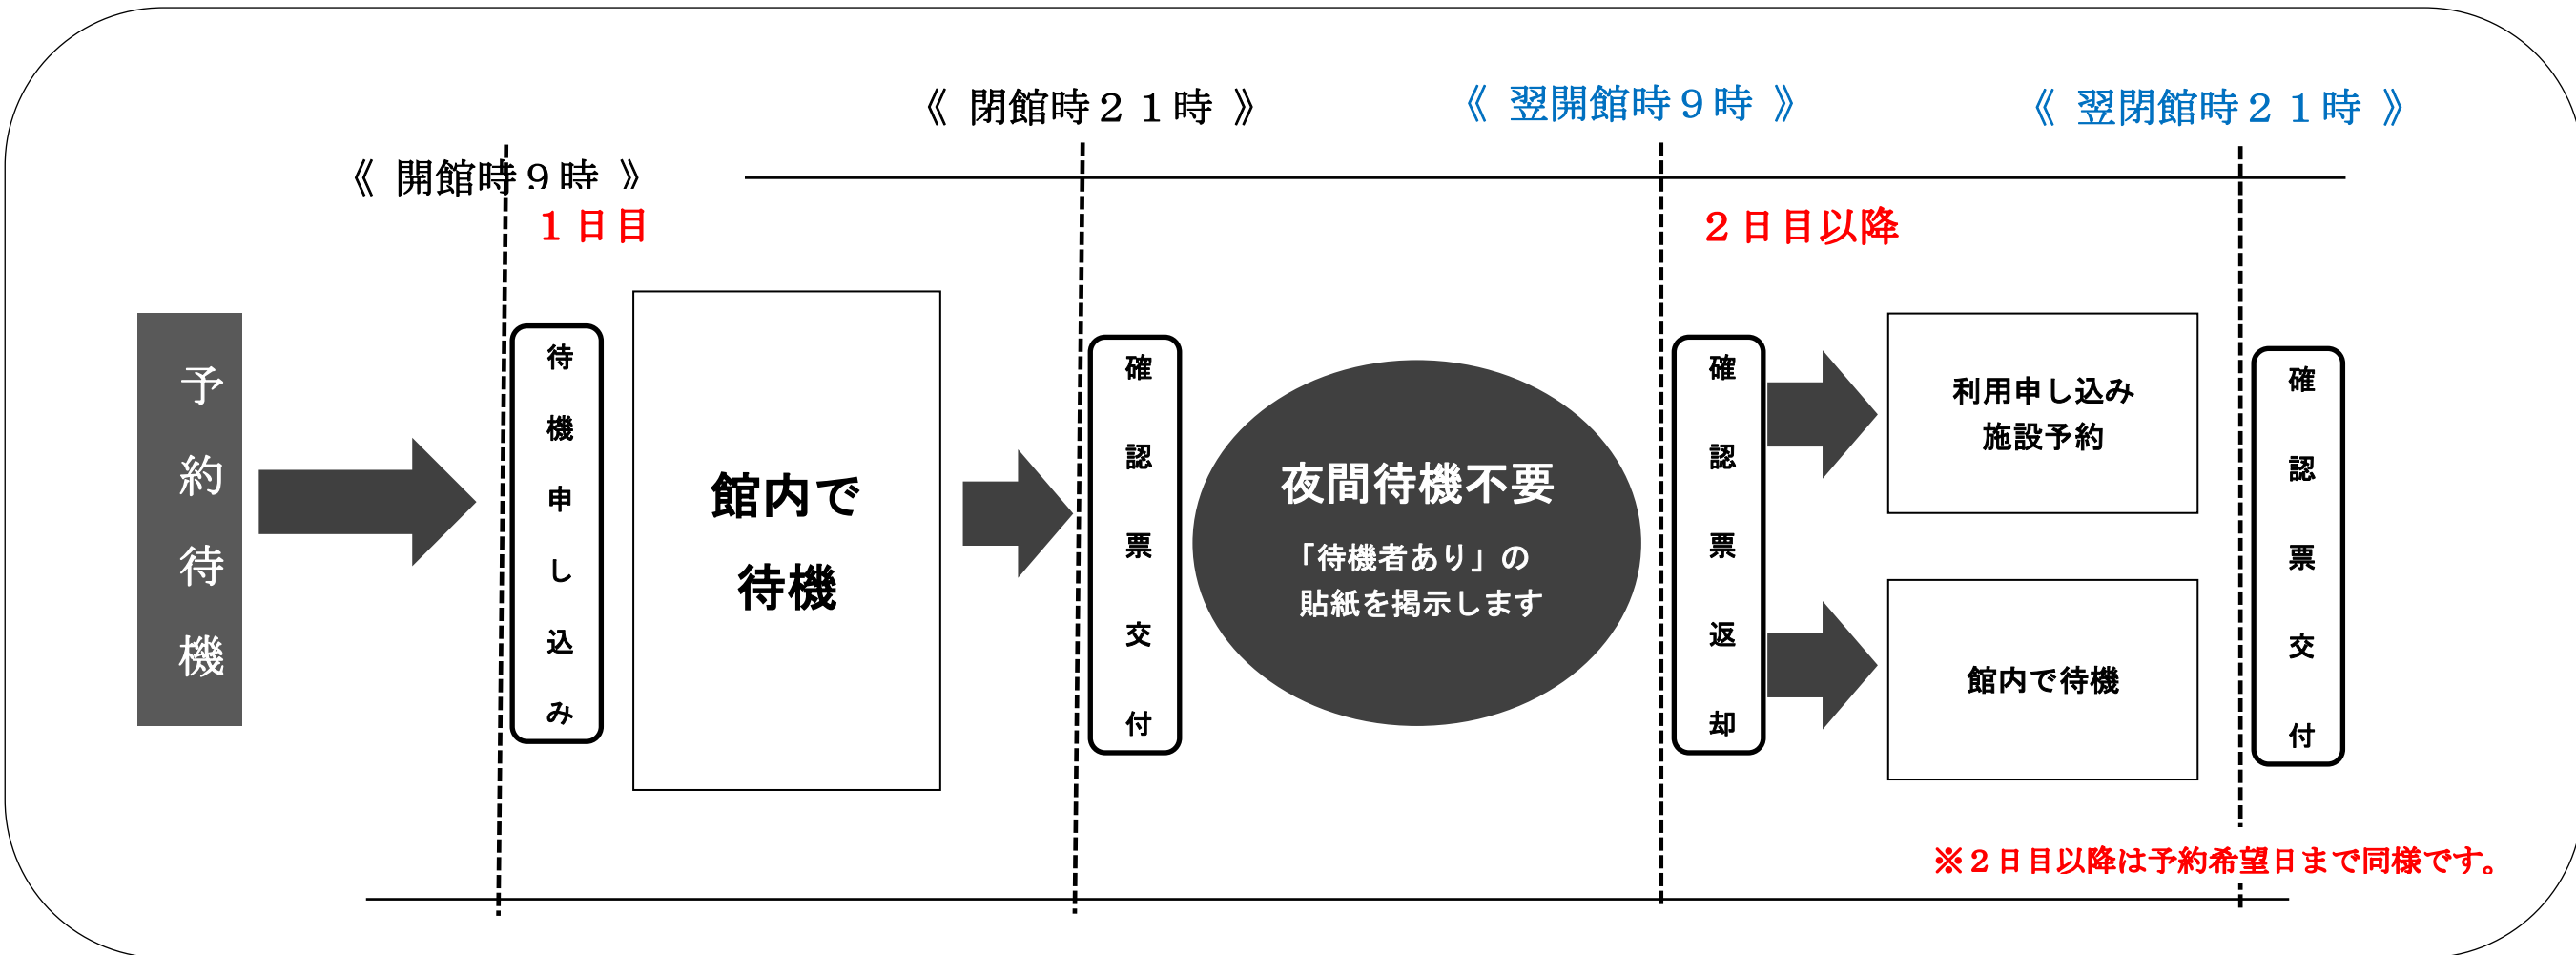

**重 要**

## 施設利用申し込みの夜間待機について

施設の利用申し込みのため数日前から待機される場合、安全面を考慮して夜間待機することが無いよう以下のような取り扱いを実施しています。

※確認票は閉館時の待機者を確認するためのもので、予約を確定するものではありませんのでご理解ください。  
また、開館時間前に待機を開始される場合は、正面入り口の待機場所でお待ちください。  
(正面入り口へ行くことが困難な場合は、待機場所の変更も可能です。その場合は事前にご連絡をお願いします)  
皆様のご理解とご協力をよろしくお願いします。  
詳細については下記までお問い合わせください。