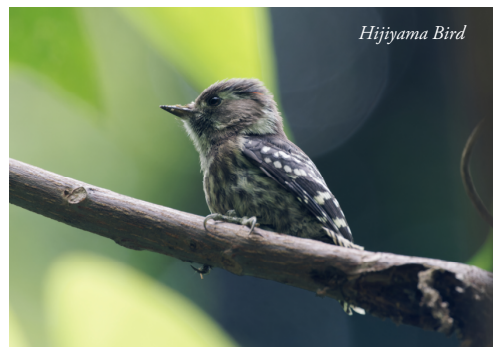

Yungipicus kizuki コゲラ ♂

2027 3

日	月	火	水	木	金	土
	1	2	3	4	5	6
7	8	9	10	11	12	13
14	15	16	17	18	19	20
21	22	23	24	25	26	27
28	29	30	31			

■は公民館休館日