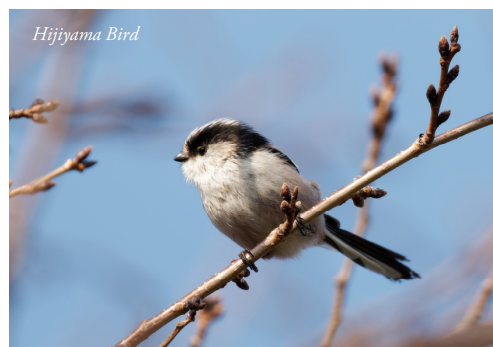

■は公民館休館日

Tarsiger cyanurus ルリビタキ ♀

2027 1

日	月	火	水	木	金	土
					1	2
3	4	5	6	7	8	9
10	11	12	13	14	15	16
17	18	19	20	21	22	23
24	25	26	27	28	29	30
31						

■は公民館休館日

Aegithalos caudatus エナガ

2027 2

日	月	火	水	木	金	土
	1	2	3	4	5	6
7	8	9	10	11	12	13
14	15	16	17	18	19	20
21	22	23	24	25	26	27
28						