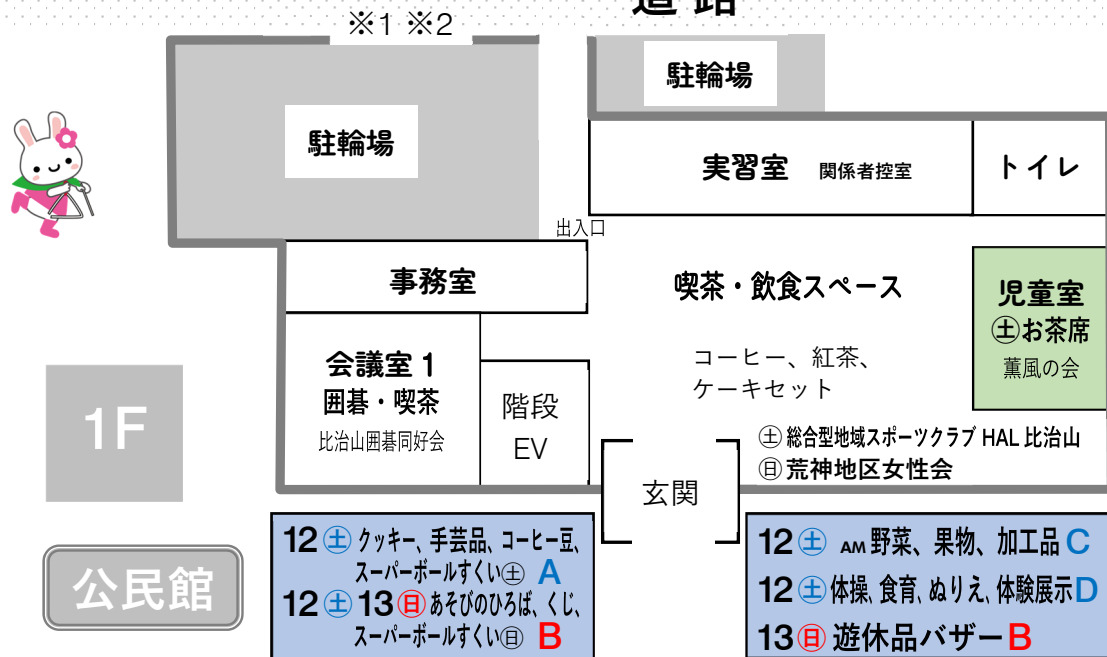

～昼休憩～

DスキップZ

モハラ・ナー・プアナニ・段原

比治山吟和会

段原ドレミファ

寿峰会

比治山歌謡クラブ

華車

フィナーレ

愛相ハッピーサロン

会場図

道路

A: トムハウス / B: 比治山少年少女消防クラブ / C: 天友会・広島南作業所 / D: 段原・大州地域包括支援センター、南保健センター

道路

段原山崎第二公園

バザーコーナー

※食券はありません。
直接各ブースで購入してください。
なくなり次第、終了します。

持帰り
うどんも
あります。

12 ±
うどん
すし

12 ±
いも
けんぴ

12 ± 13 目
やきそば、おむすび
フランクフルト、飲み物

12 ±
ゲーム
コーナー

13 目
おしるこ
ほか

段原中学校学区PTA/南地区更生保護女性会/比治山学区子ども会育成協議会