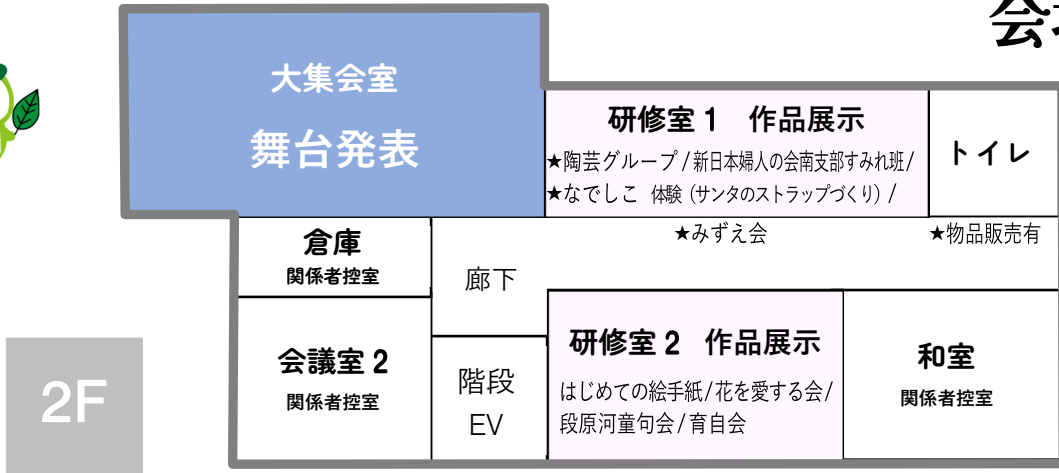

～昼休憩～

DスキップZ

モハラ・ナー・プアナニ・段原

比治山吟和会

段原ドレミファ

寿峰会

比治山歌謡クラブ

華車

フィナーレ

愛相ハッピーサロン

会場図

道路

A: トムハウス / B: 比治山少年少女消防クラブ / C: 天友会・広島南作業所 / D: 段原・大州地域包括支援センター、南保健センター

道路

段原山崎第二公園

バザーコーナー