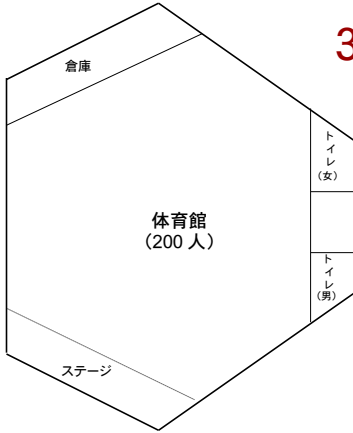

三滝少年自然の家

所内案内図

()の人数が縮小後の定員数となります

3階

2階

1階