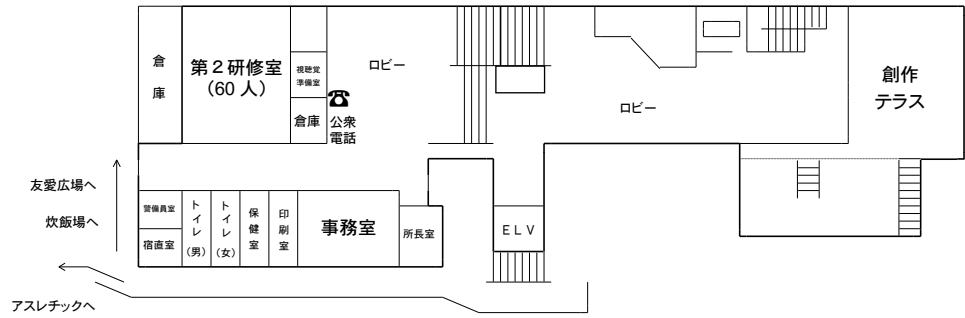

三滝少年自然の家

所内案内図

()の人数が縮小後の定員数となります

3階

2階

1階