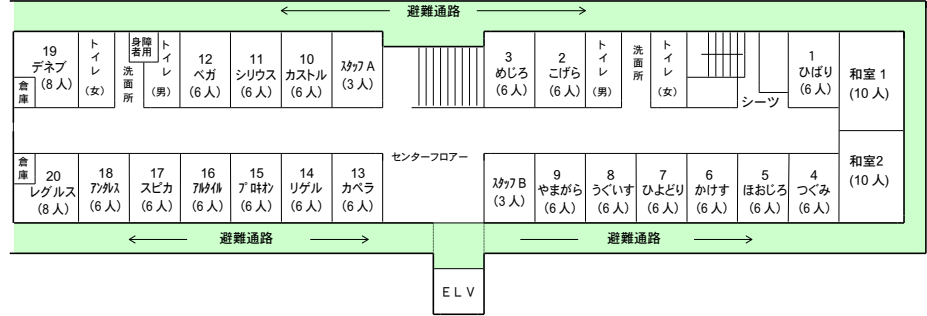

三滝少年自然の家

所内案内図

()の人数が縮小後の定員数となります

3階

2階

1階