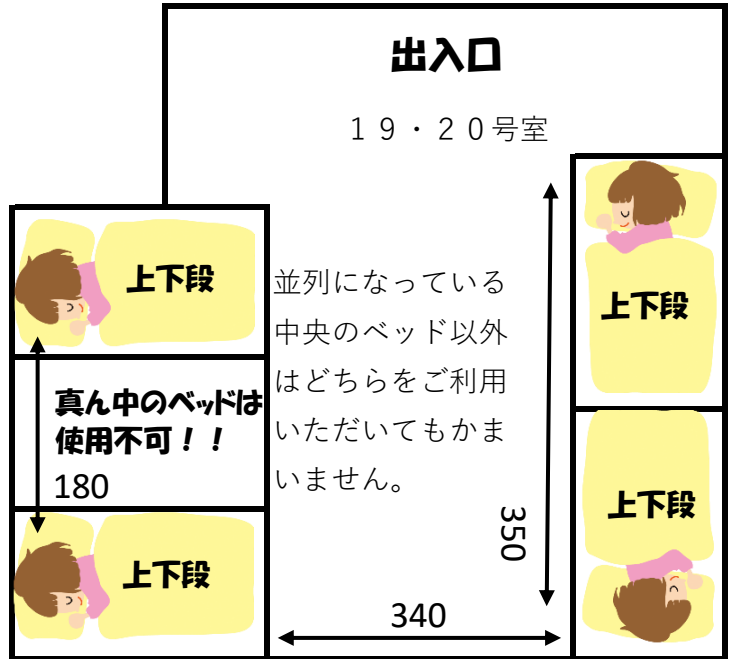

10人部屋使用例(8人で使用)