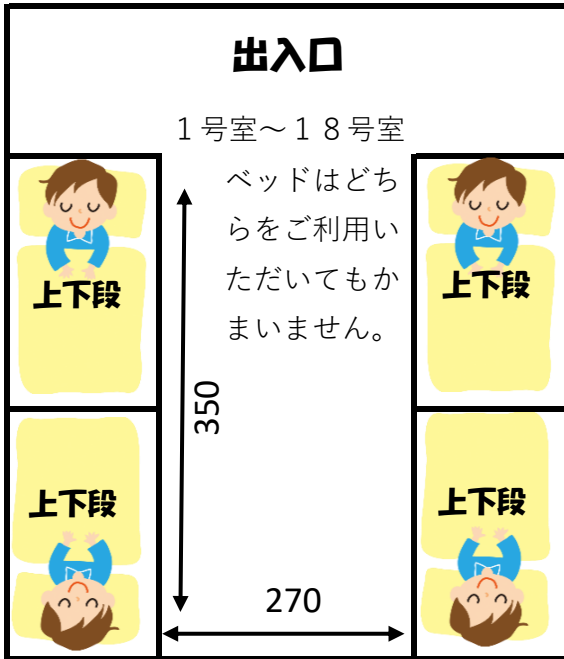

### 三滝少年自然の家宿泊棟 宿泊イメージ

#### 8人部屋使用例(6人で使用)