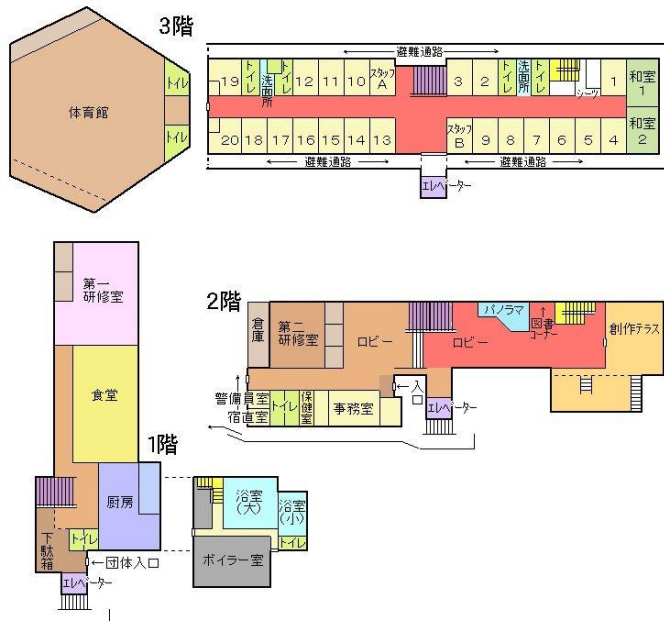

## 施設の紹介

### 三滝少年自然の家

- 1階 ● 食堂 (192人) ● 第1研修室 (100人)  
● 浴室 (大/30人、小/20人)

- 2階 ● ロビー (公衆電話・給湯器・AED など)  
● 第2研修室 (60人)  
● 図書コーナー ※小会議室として利用可  
● 創作テラス (ピザ窯 など)

- 3階 ● 宿泊室 24室  
1～18号室/定員8人 2段ベッド4 中央6畳  
19・20号室/定員10人 2段ベッド5 中央8畳  
和室1・2/定員14人 24畳  
スタッフA・B/定員4人 8畳

### 館内案内図