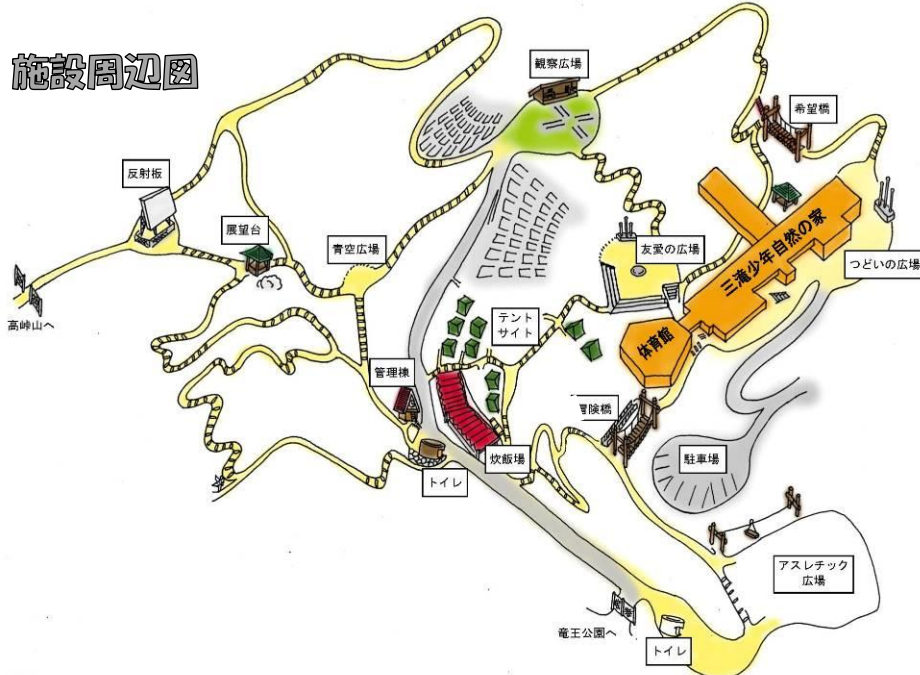

### <宿泊利用>

あなたがたは、少年団体（小・中学生中心の団体）ですか？

はい ↓ Yes

いいえ ↓ No

利用日の  
9か月前から2週間前まで  
申込みが可能です。

利用日の  
6か月前から2週間前まで  
申込みが可能です。

※ただし、テント利用の申込みは、  
少年団体・一般団体の区分に関わ  
らず9か月前から受け付けます。

まずは、電話または来所で連絡をお願いします。

### 施設周辺図