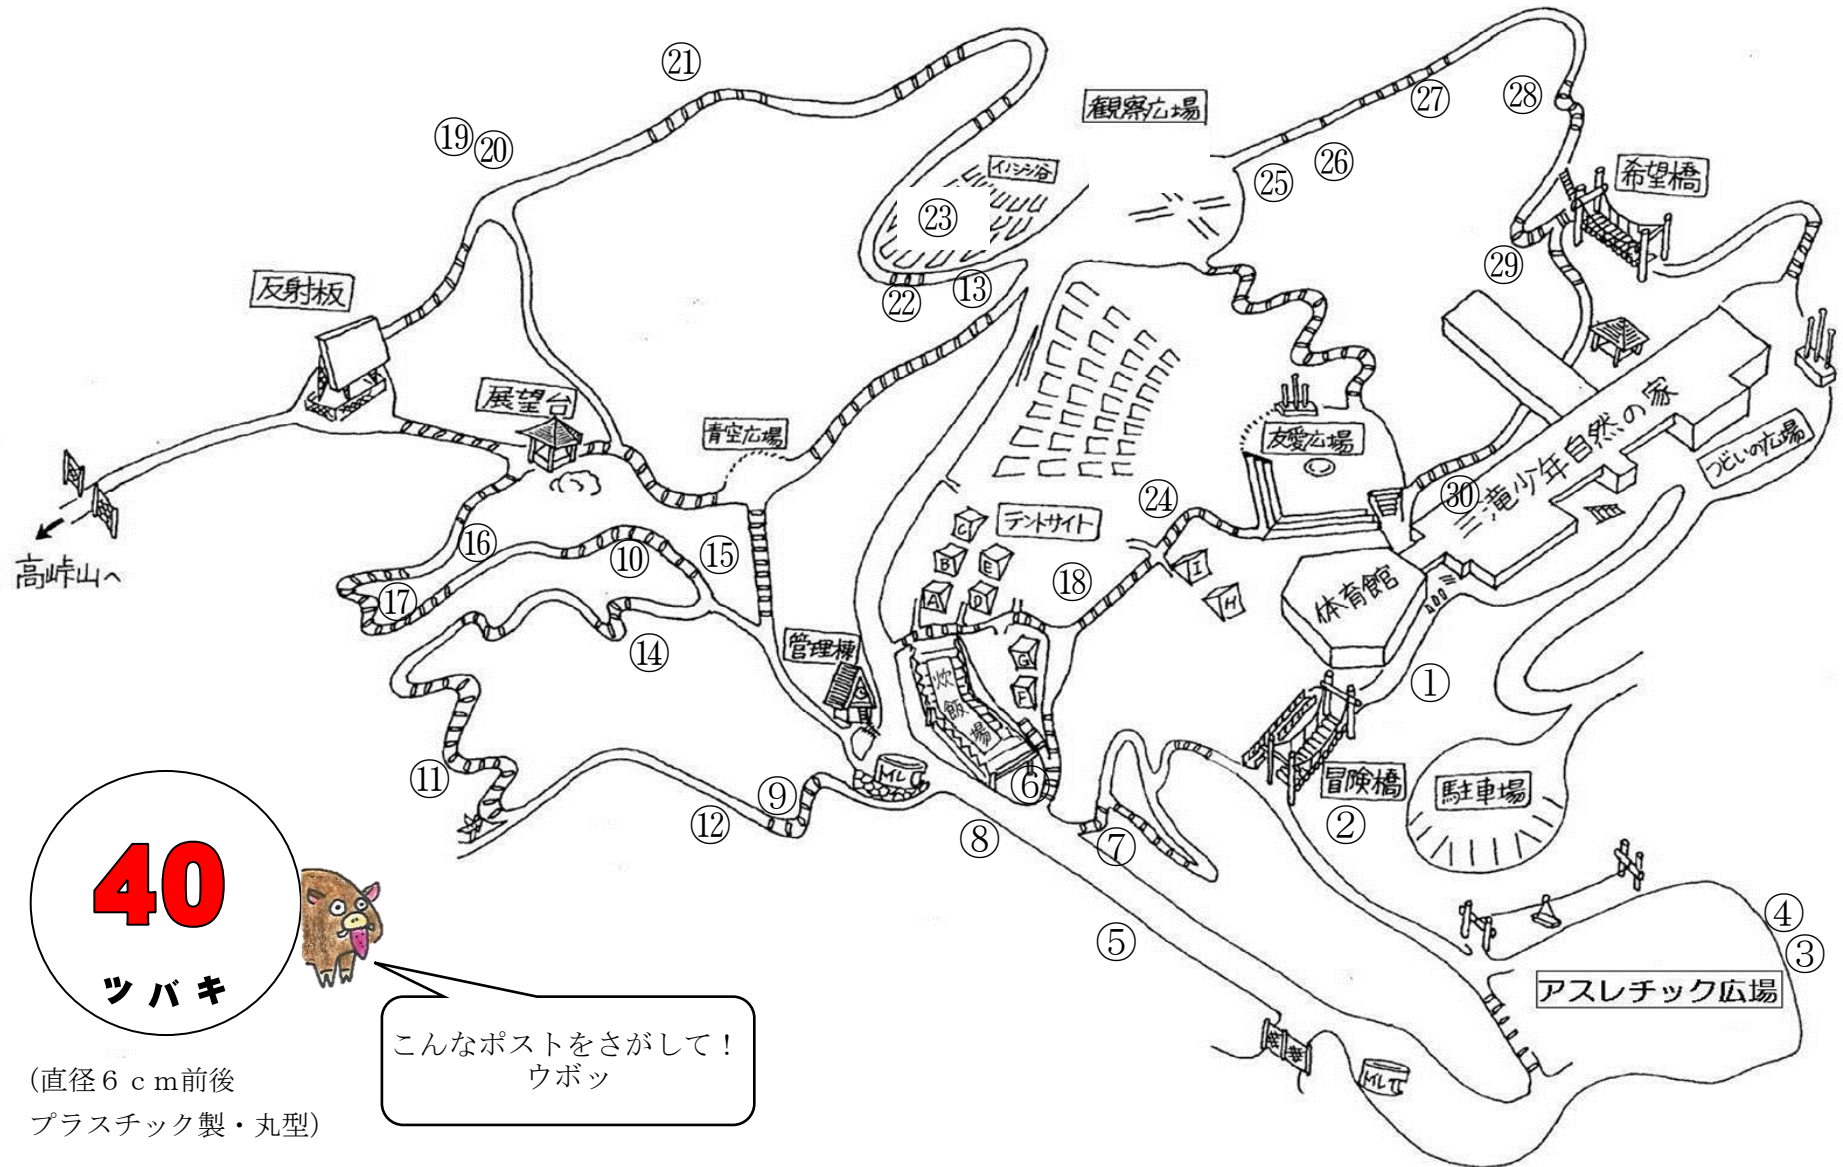

# グリーンオリエンテーリング

**40**  
ツバキ

こんなポストをさがして!  
ウボッ

(直径6cm前後  
プラスチック製・丸型)

ö \* 83 ê \* è 3 8 \* 3 ð (4 %ø10 %)

16

«	<½ ·v©Ñu <sup>1</sup> ¼* ·É°~ÔÑu±É•š²t RĚ<ÔÛ
TM · ø -	©u©"Òt Ñ° * Ūú~"Ò !©Ñuö.--p,²aÒ"³u • (â) (ä)
¬	" " ·TM° Šø©Ñuö•óª" (±•tĚ·Ñ·'x'ÔÛ©Ñu °Ět(¿³•.° ø Ūœ'~,•š³·Ñu{-³ö•••Ô±i •š²t« Ĩ·.ö,²Ö"³u
TM · ø -	• (â) (ä) (æ)
-	x'³Ô± •1Ū~žÛ-šÔÛ©u-±© <sup>-B•@*</sup> ©,³Ū©š²t œ <sup>••</sup> •±œÖ,²œ"³u--x-š~u TĀÔ±·. 3 Ū••Ñuö Ūžø~·.ÔÛuö·{-žtö· á·ĚžŪÑ~x~·ÔÛu
TM · ø -	• (a••±œÖ) 7 7 7 ö · á
®	
-	²Ū™Ó·ÐÓ©Ñuö,₀v-~·Ô <sup>iÐ•ÖĪ</sup> Ĩ ŪuöŪÑ~ ‡Q <sup>Ūž-</sup>
TM · ø -	Ě~u—Ÿ—Ÿ([+),²·Ñ·'³~·Ô"³u • (") (-) (~)