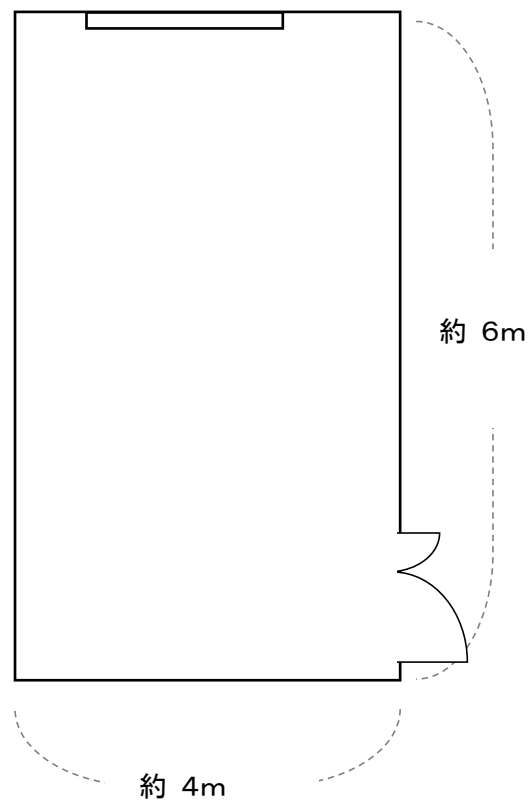

## 2F 会議室

●定員 18人 (24㎡)

●使用料金 1時間までごとに 460円

10人程度の会議に最適です。 床はカーペット