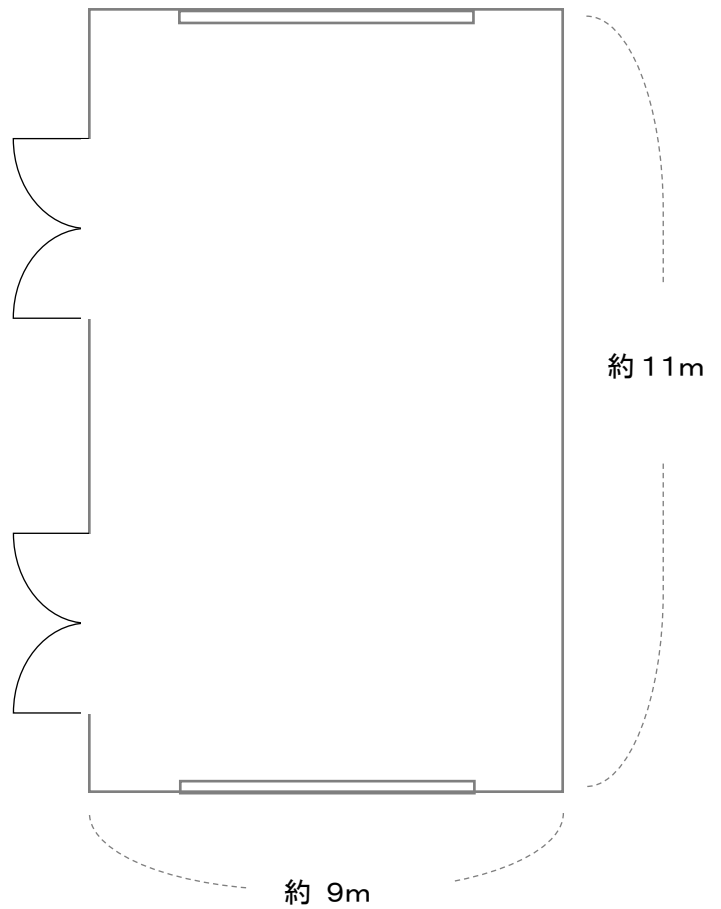

2F 研修室1

- 使用料金 1時間までごとに 460円

机、イスを並べて、50人程度の講演会や研修会ができます。
ストレッチ体操や社交ダンスなどの軽運動にも使用できます。

スクリーン、コロ付き長机、折りたたみパイプイス

床はPタイル パーテーション使用で2部屋になります。