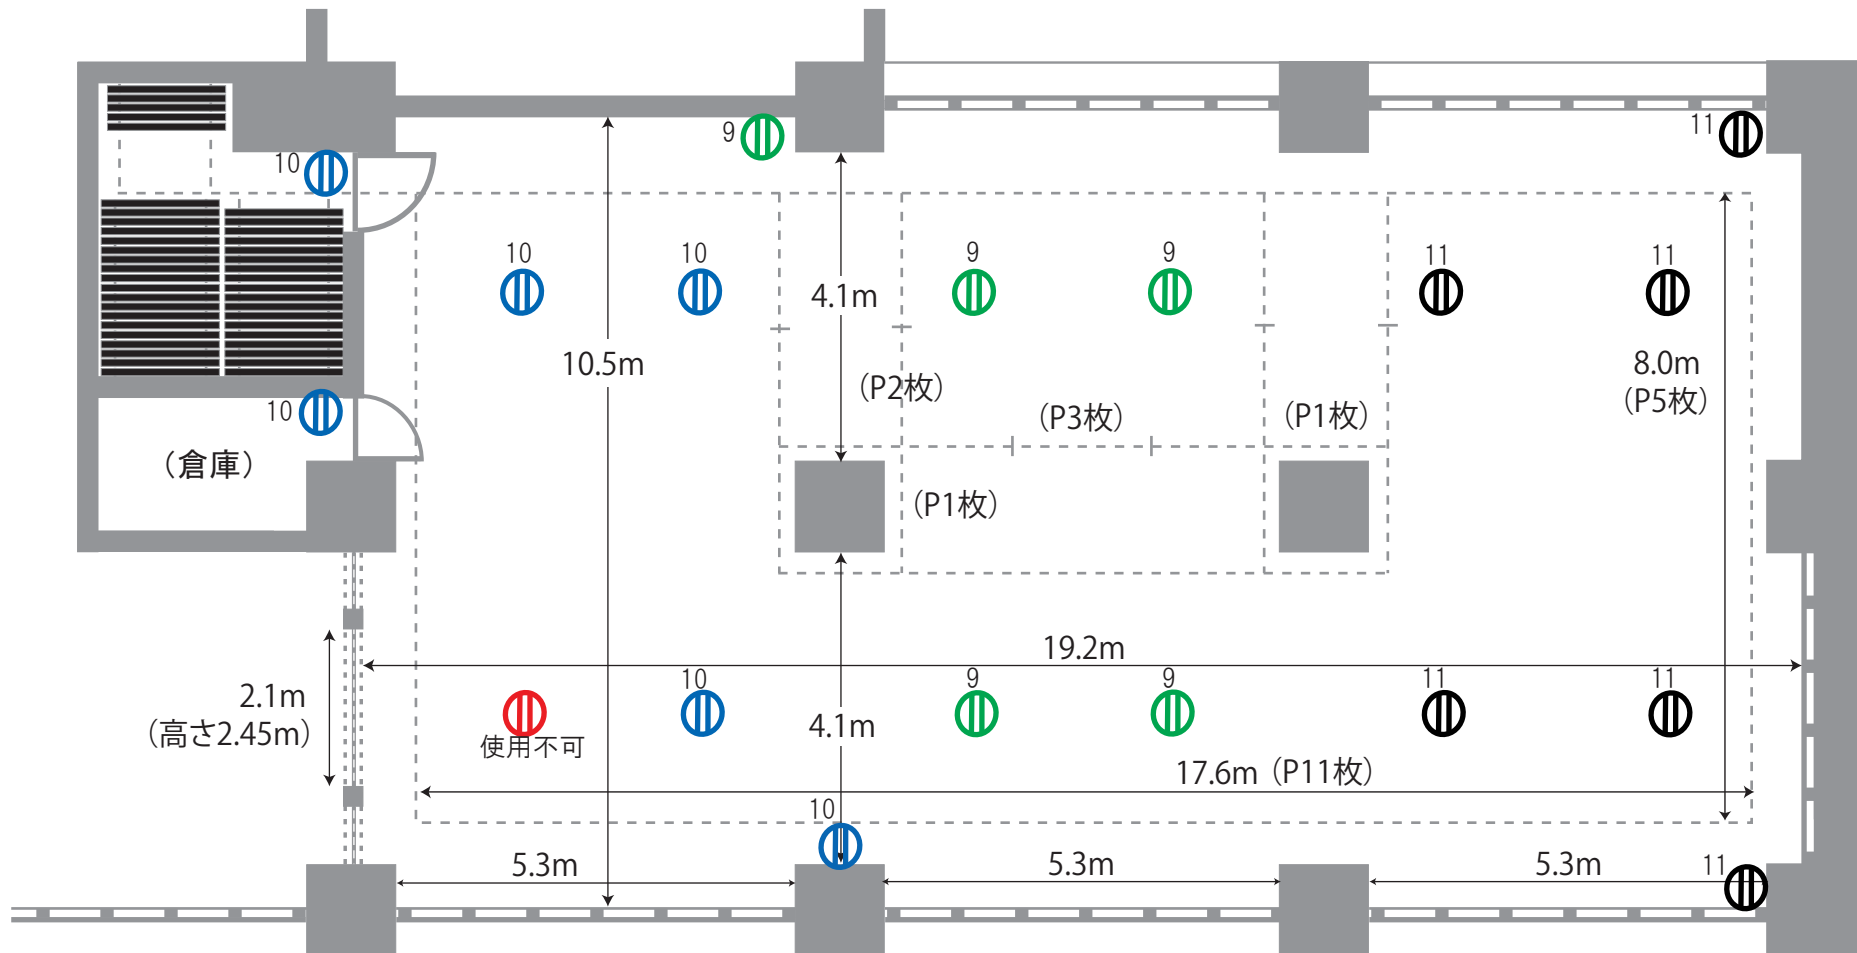

ギャラリーパネル&コンセント

【ギャラリー備品】

展示用パネル42枚 (幅1.6m×高さ3.0m×厚さ0.07m)

スポットライト15台、ワイヤー80本、Sカン80個、長机(180cm×45cm)18台、テーブル(4人用)1台、パイプイス50脚