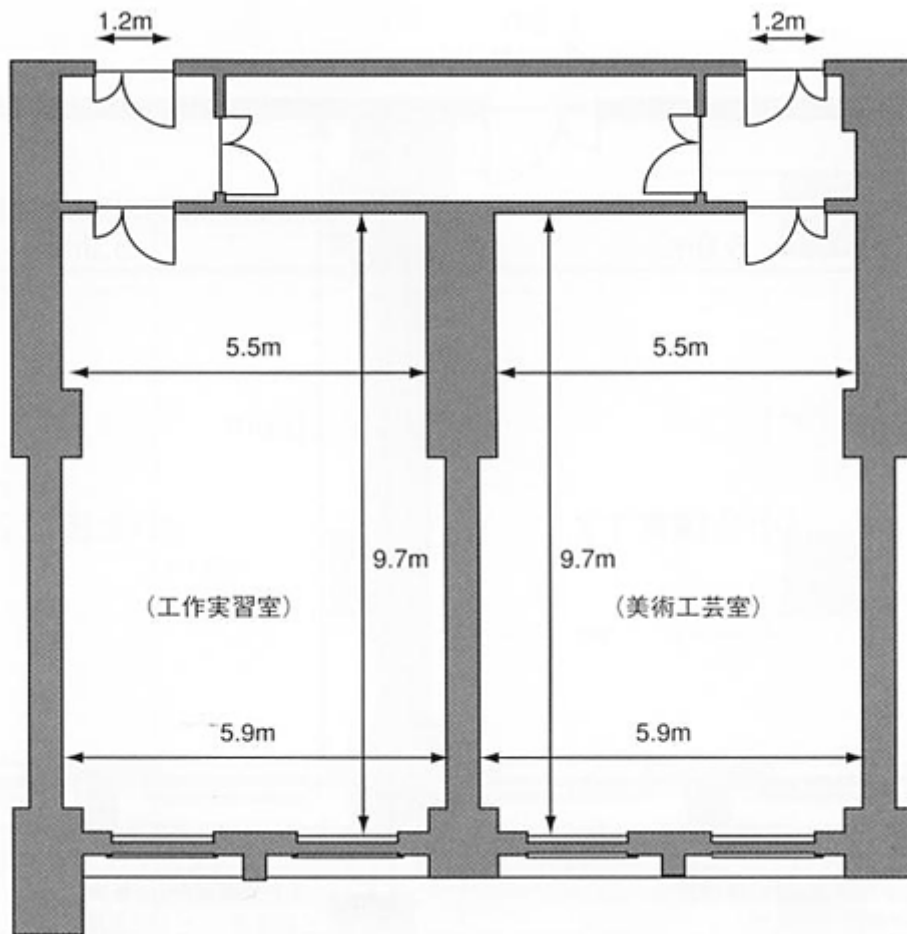

美術工芸室・工作実習室

美術工芸室

55㎡
(17坪)
5.7m × 9.7m

30名

長机(180cm × 45cm) 11、パイプイス 30
ホワイトボード(固定式)
ホワイトボード(移動式) 1、流し台
床(P タイル)
電気陶芸窯(48cm × 40cm × 60cm)

工作実習室

55㎡
(17坪)
5.7m × 9.7m

30名

工作台7、丸イス 30、ホワイトボード(固定式)
ホワイトボード(移動式) 1、床(P タイル)
流し台