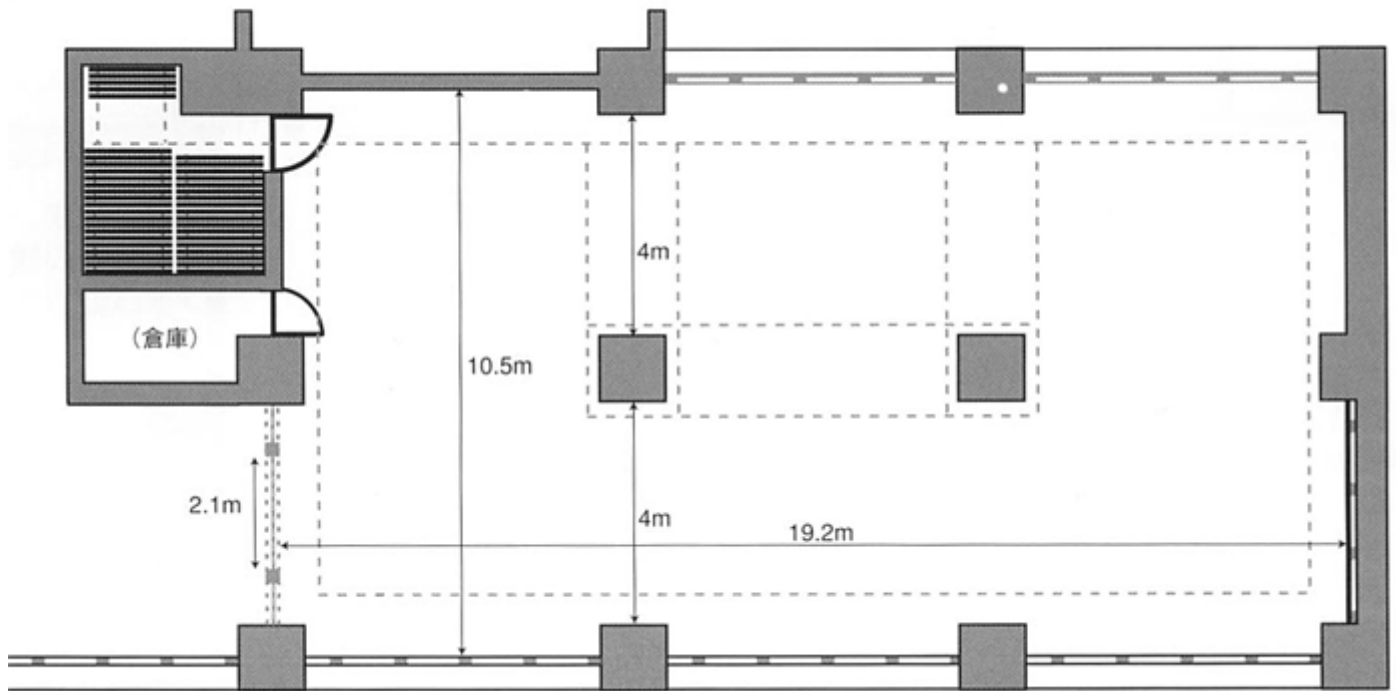

ギャラリー

ギャラリー

202^m²
(62坪)
19.2m × 10.5m

展示用パネル(1.6m × 3.0m) 42
スポットライト 60、ワイヤー80、Sカン 80
長机(180cm × 45cm) 18、イス 40
応接セット(4人用)、掃除機、カーペット(床)