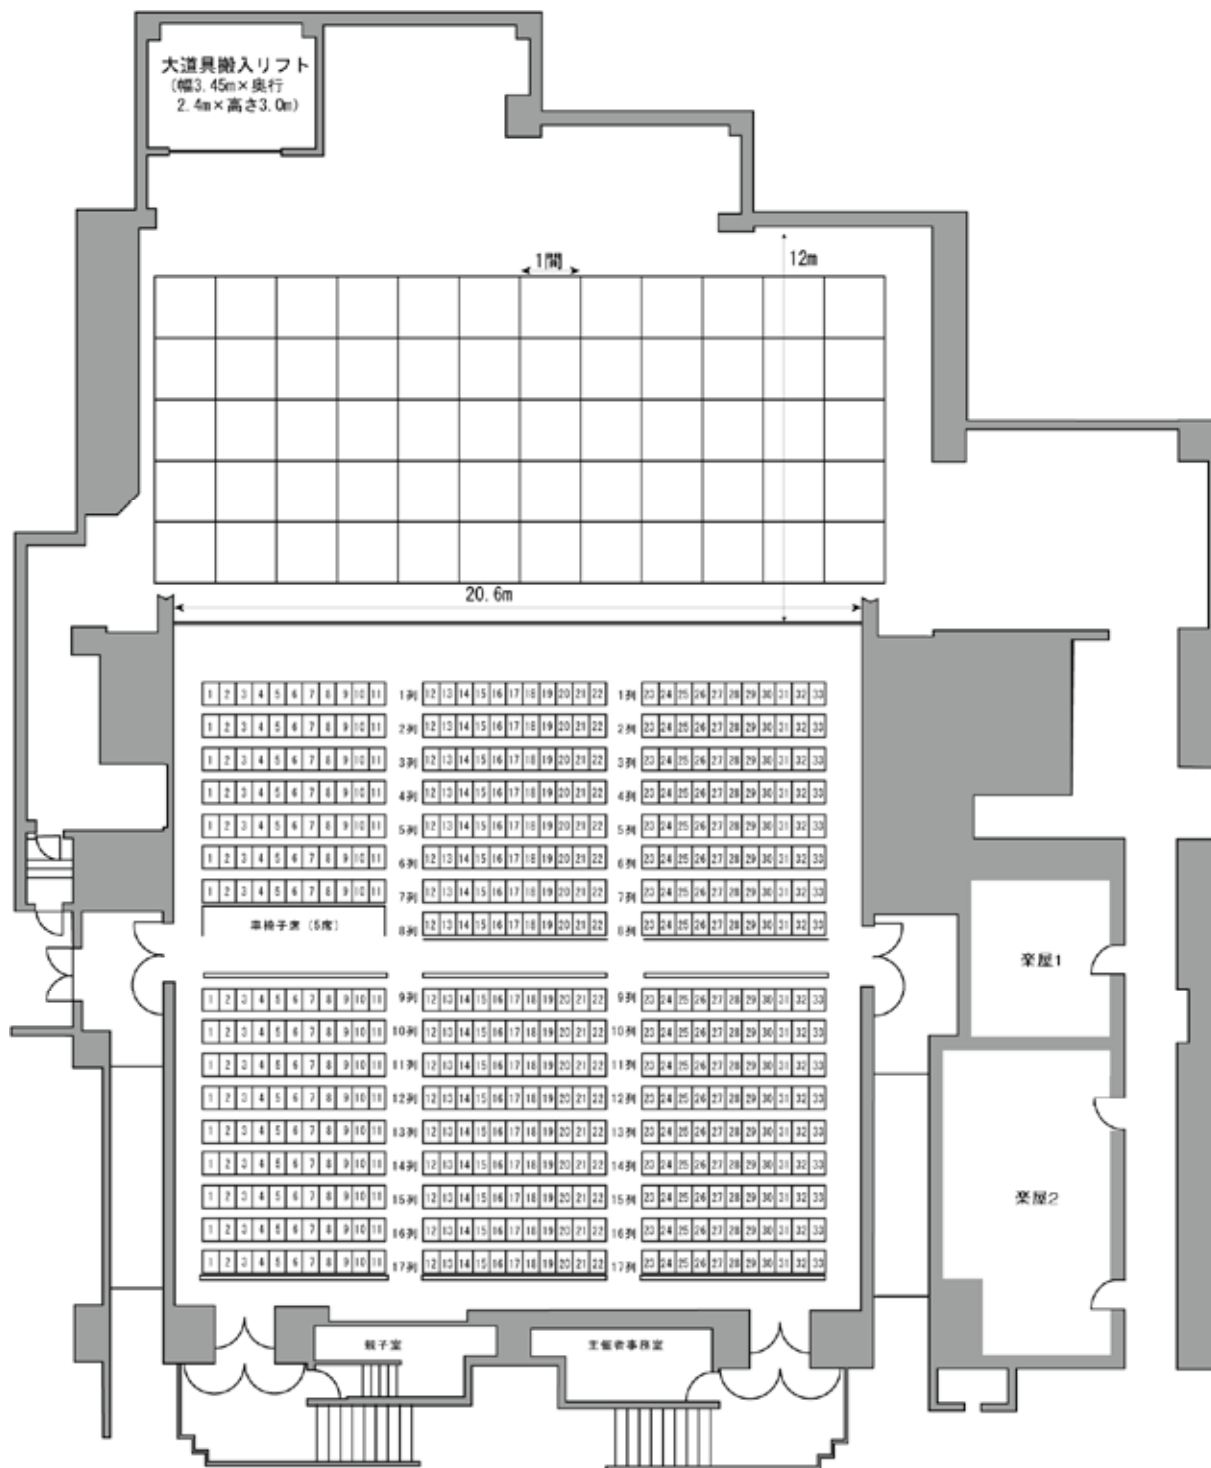

# ホール

ホール

舞台 404㎡

客席 420㎡

固定席 550席  
(車椅子5席)

楽屋1 (22.2㎡ : 10人、丸イス10、座布団5)

楽屋2 (45.5㎡ : 14人、丸イス20、座布団8)

親子室 (11.9㎡ : 長イス2、ベビーベット1)

主催者事務室 (11.9㎡ : 応接セット1、パイプイス18)

フルコンサートピアノ (ヤマハCFIII S) 有料

プロジェクター Panasonic PT-D5700 有料