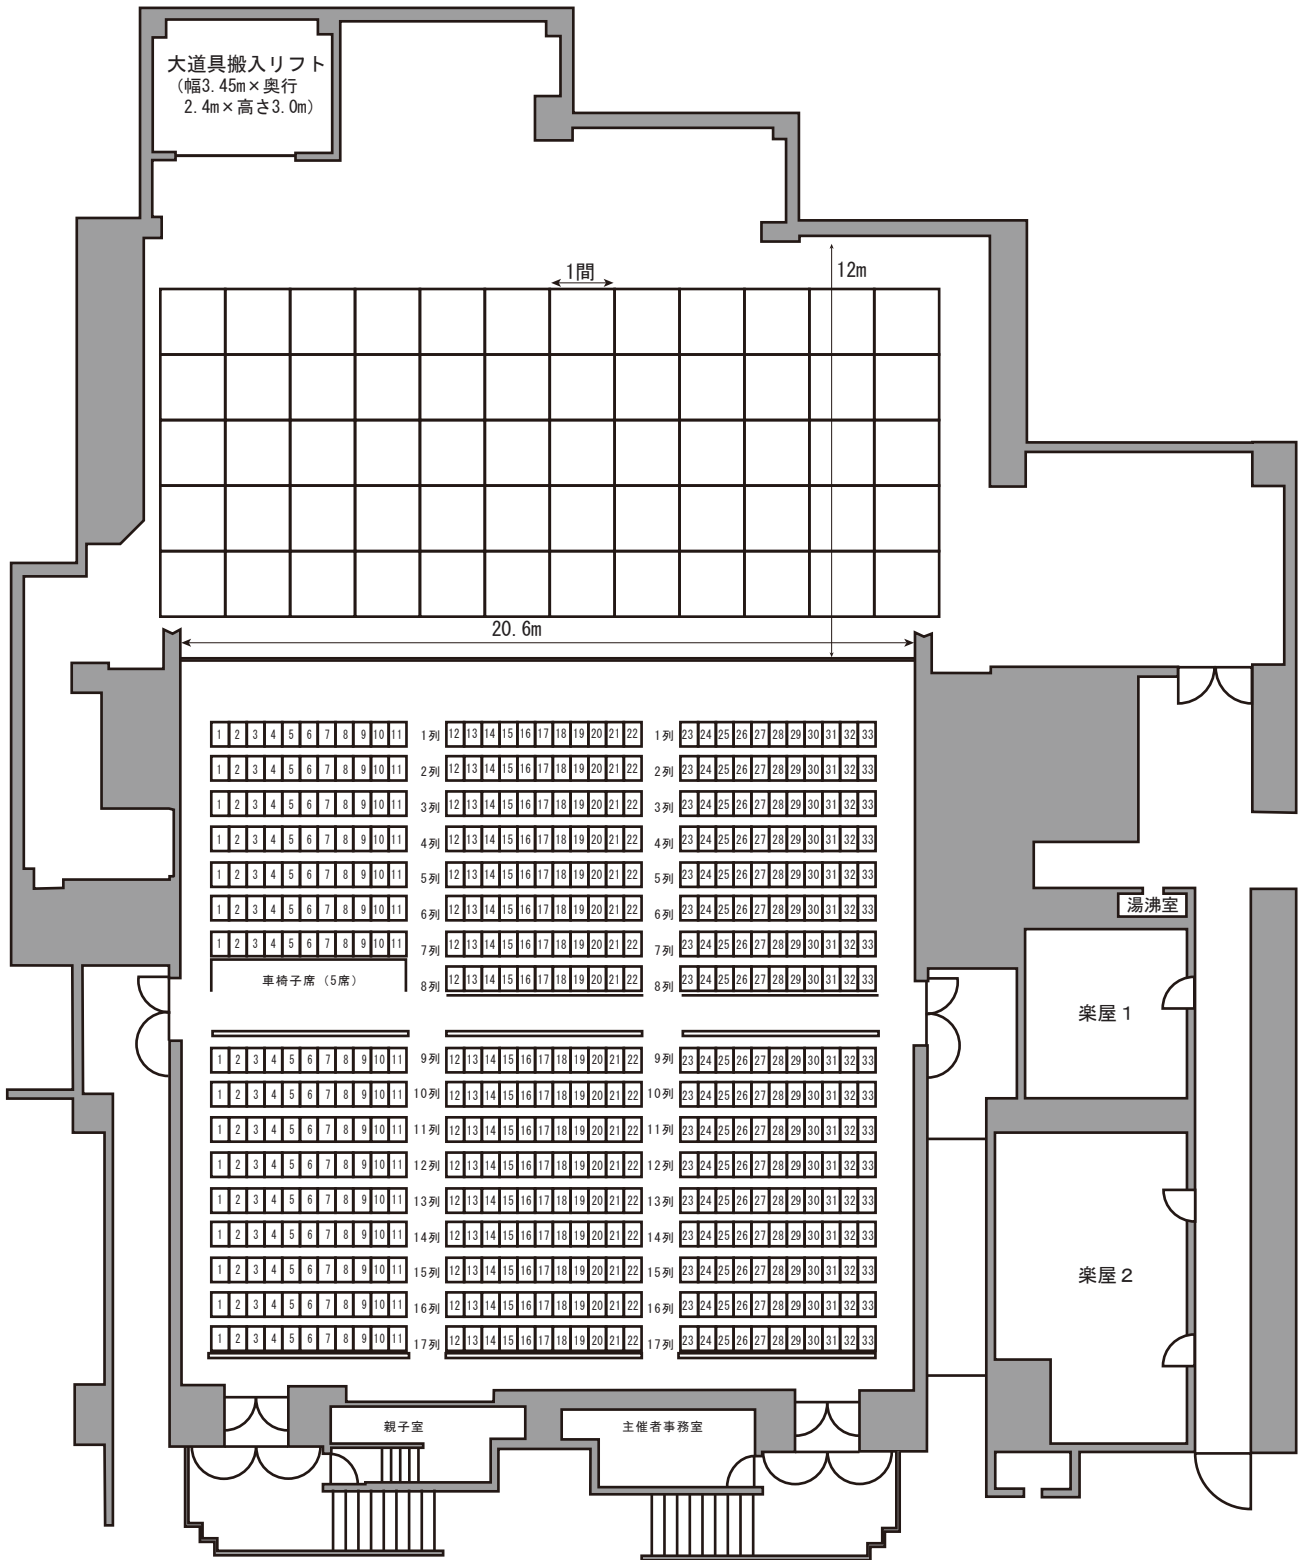

# ホール

ホール

舞台 404<sup>2</sup>m

客席 420<sup>2</sup>m

固定席 550席  
(車椅子5席)

楽屋1 (22.2<sup>2</sup>m : 10人、丸イス10、座布団5)

楽屋2 (45.5<sup>2</sup>m : 14人、丸イス20、座布団8)

親子室 (11.9<sup>2</sup>m : 長イス2、ベビーベット1)