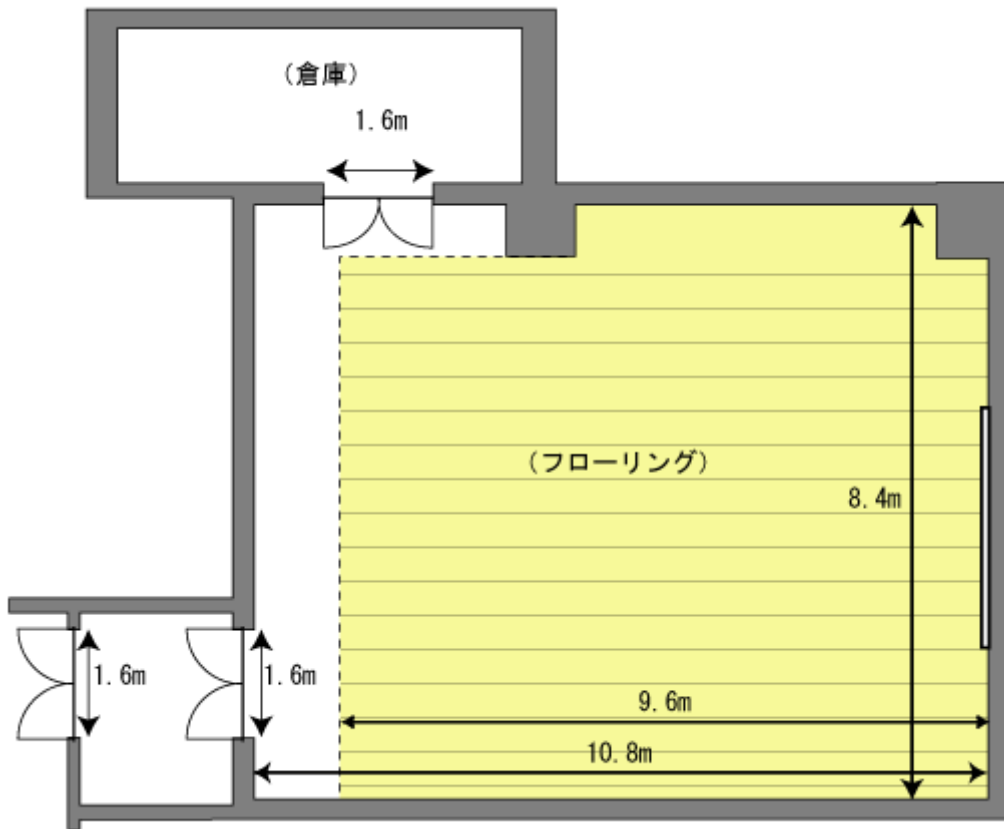

音楽室

	<p>91㎡ (28坪) 8.4m × 10.8m</p>	<p>50名</p>	<p>フローリング部(8.4m × 9.6m) 長机(180cm × 45cm)5、パイプイス 50 譜面台 60、ホワイトボード(五線譜入り) ホワイトボード(移動式) 1、鏡、レッスンバー アップライトピアノ(カワイ K-7) 有料 電子オルガン(カワイ SR300) ステレオ(CD、MD、カセット) 土足禁止</p>
--	---------------------------------------	------------	--

音楽室