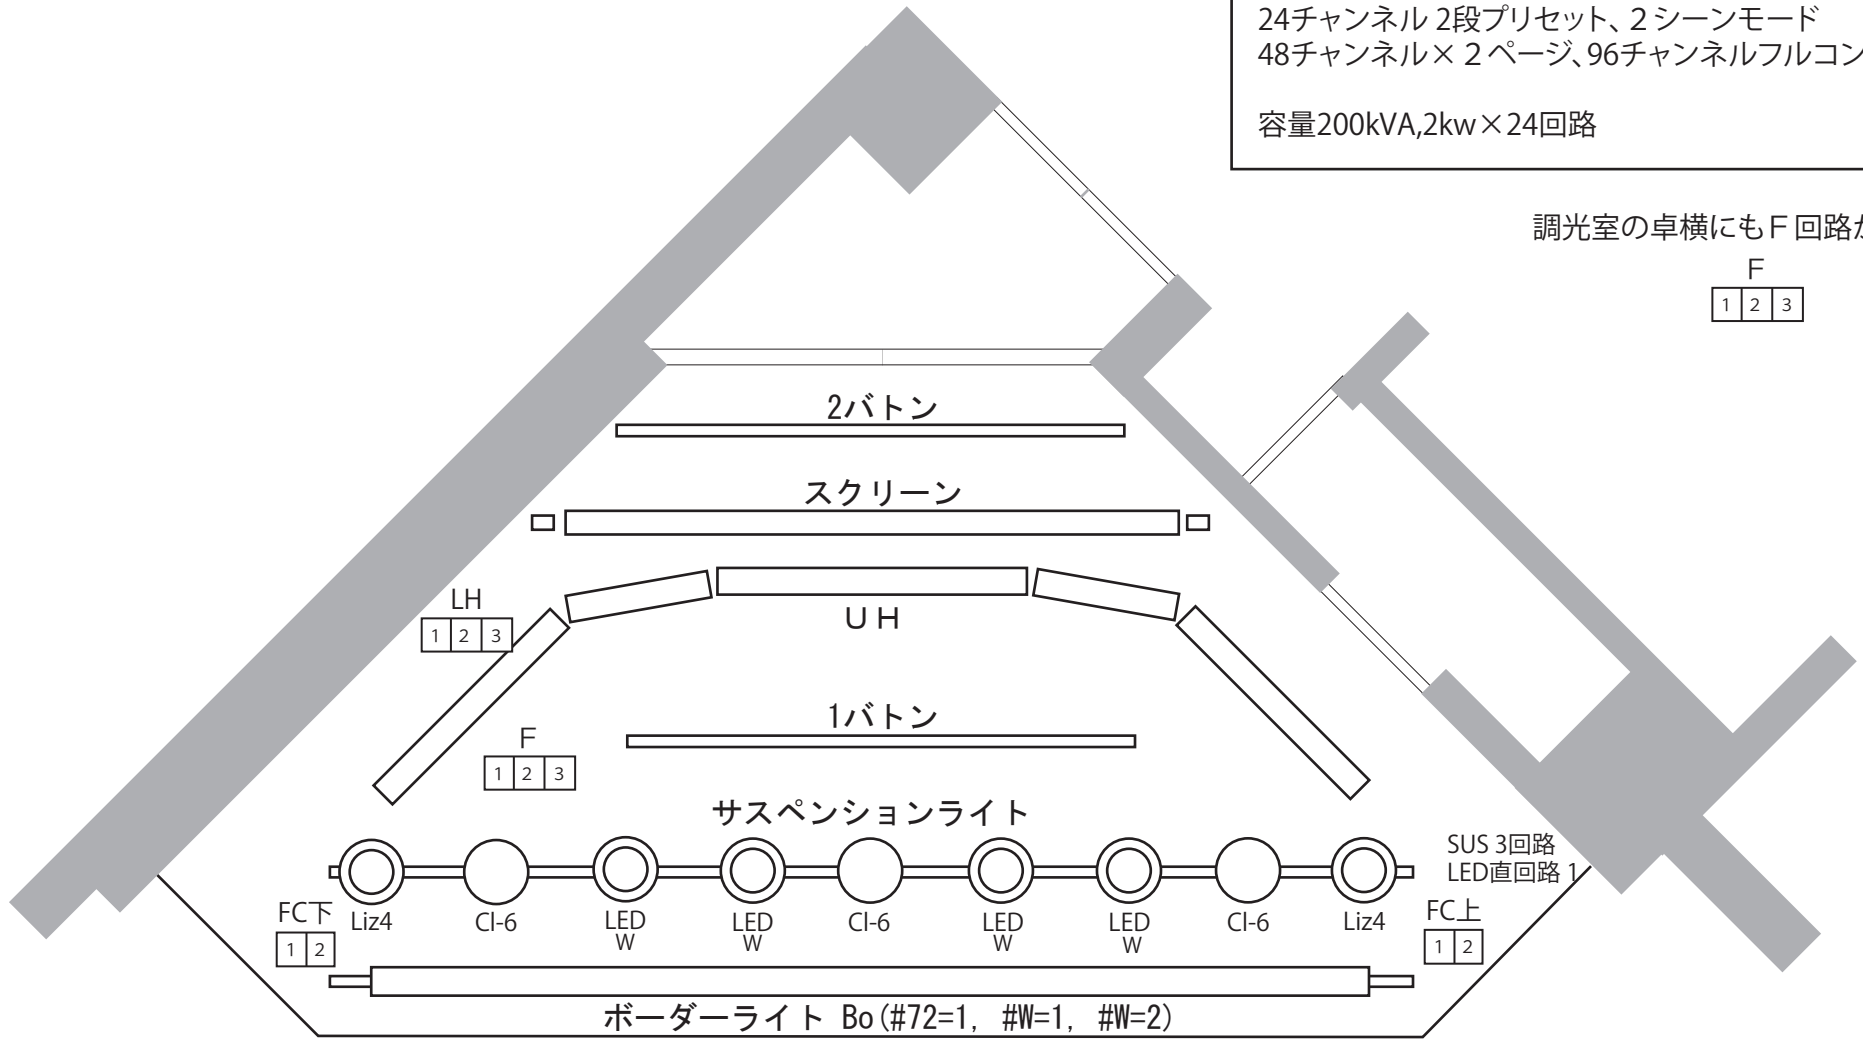

西区民文化センター・スタジオ照明基本仕込図

調光卓: SmartFade 2496  
 24チャンネル 2段プリセット、2シーンモード  
 48チャンネル×2ページ、96チャンネルフルコントロール  
 容量200kVA, 2kw×24回路

調光室の卓横にもF回路があります。

シーリングライト

CL 3回路  
LED直回路 1