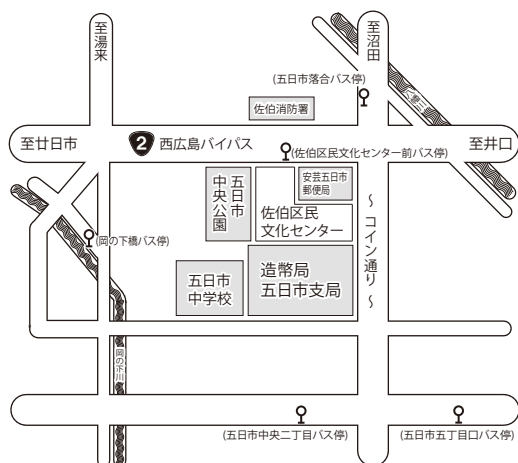

後援 / 広島市 広島市教育委員会 中国放送 広島テレビ 広島ホームテレビ テレビ新広島
広島エフエム放送 FMちゅーピー76.6MHz ちゅピCOM FMはつかいち76.1MHz

HDプロジェクト

主に昭和の歌謡曲や、フォーク等を中心に活躍している、おじさんバンドです。

テレビの歌番組や、CM等でお馴染みの曲を懐かしみながら、楽しんでください。

整理券について

- ◆公演当日、13時より会場入口付近にて配布予定です。(予定枚数に達した時点で配布を終了します。)
- ◆お一人様につき一枚ずつ必要です。
- ◆整理券に氏名・連絡先を明記のうえ、入場時受付にて所定の箱へ投入下さい。

案内図

ご来場は公共の交通機関をご利用ください。

主な交通機関

- 広島バスセンター 2 番のりばより〔広電バス〕**
 - 「薬師が丘団地・四季が丘団地・東観音台団地・阿品台北・彩が丘団地・藤の木団地」(市役所・バイパス経由)行き～「佐伯区民文化センター前」下車 徒歩 1分
- 五日市駅(JR・広電)北口より〔広電バス〕**
 - 「山田団地・美鈴が丘高校(中地経由)」行き～「五日市落合」下車 徒歩 3分
 - 「彩が丘団地・藤の木団地・薬師が丘団地・市立大学(石内旧道・免許センター・修道大学経由)」行き～「五日市中央二丁目」・「五日市五丁目」下車 徒歩15分、「岡の下橋」下車 徒歩10分
- タクシー 五日市駅(JR・広電)北口から約5分**