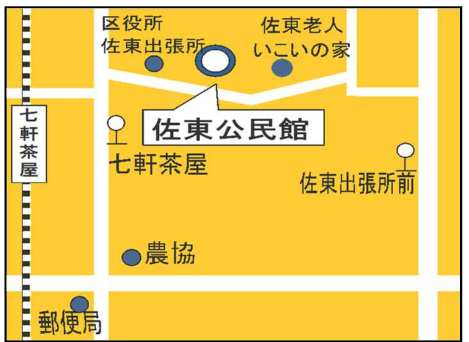

日時 9月2日(土) 19:00~20:30
場所 佐東公民館 ホール
内容 特殊詐欺、広島市の犯罪情勢について
講師 安佐南警察署職員 **対象** どなたでも
申込 不要
主催 安佐南防犯組合連合会
 主管：梅林・八木・川内・緑井学区防犯組合
共催 佐東公民館
 ※ 子ども見守り隊の人は、防犯ベスト・キャップの着用をお願いします。

親子で学ぶ防災講座 ～8.20災害をおもう！紙芝居「なっちゃんのランドセル」から～

私たちの住むまちで災害が起こった時、皆さんはどう行動しますか？
 今回おおくべき知識や普段からの備えの大切さについて、家族一緒に学びましょう！
 今回は、紙芝居「なっちゃんのランドセル」をみて、いざという時の避難(逃げること)について一緒に考えます。また、いざという時に役立つ、簡単！牛乳パックでホイッスルを作ります。

日時 8月5日(土) 10:00~12:00
場所 佐東公民館 第1研修室
内容 紙芝居「なっちゃんのランドセル」、牛乳パックでつくるホイッスル
定員 先着10組
対象 小学生とその保護者
参加費 無料
持参物 1リットルの牛乳パック、飲み物、筆記用具

協力 梅林学区地域防災リーダーの会、子育て・サークル応援グループ MaMaほっけ
申込 8月4日(金)までに、公民館へ電話か来館で

紙芝居『なっちゃんのランドセル』複製原画展
 「8.20 土砂災害」で愛しいわが子を亡くされたお母さんが原案を書かれ、子育て中のママたちが作成した力作の紙芝居の複製原画です。
 期間：展示中～8月17日(木)
 場所：佐東公民館 1階ロビー
 協力：広島市安佐南区社会福祉協議会

佐東公民館は、梅林・八木・川内・緑井学区の社会教育の拠点施設です！

＜開館時間＞8:30～22:00
 ＜受付時間＞8:30～17:15(木・金曜日は21:00まで)
 ＜8月の休館日＞1日(火)、6日(日)、8日(火)、11日(金・祝)、15日(火)、22日(火)、29日(火)
 ＜交通アクセス＞
 JR:可部線七軒茶屋駅 下車徒歩3分
 バス:七軒茶屋バス停/佐東出張所前バス停 下車徒歩2分
 ※ 駐車場には限りがあります。公共交通機関でお越しください。
 ※ 講座の申し込みの際にお寄せいただいた個人情報は、目的以外には使用いたしません。