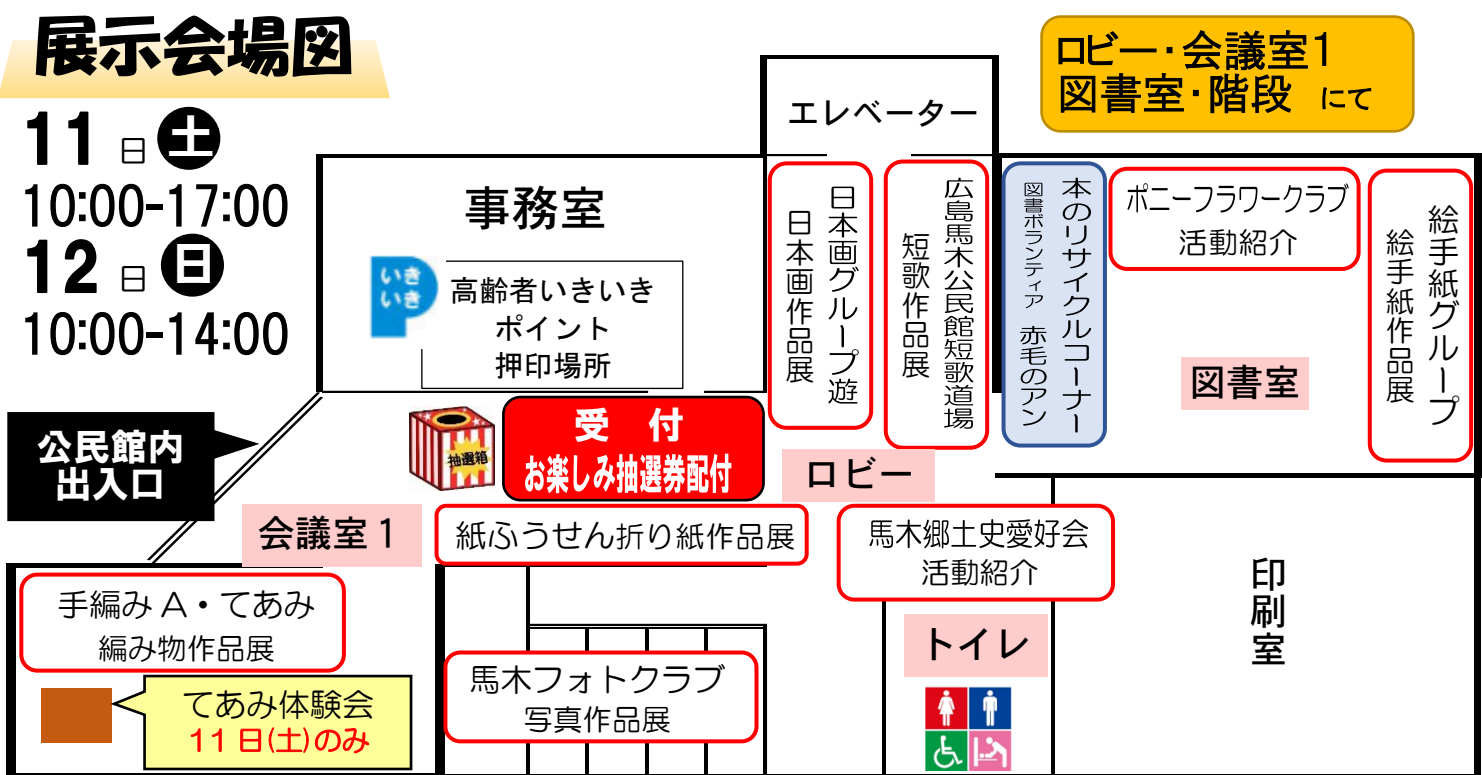

展示会場図

11日(土)

10:00-17:00

12日(日)

10:00-14:00

公民館内
出入口

バザー会場図

公民館駐車場・3階和室(12日のみ)にて

11日(土)

10:30-15:00

12日(日)

10:00-14:00