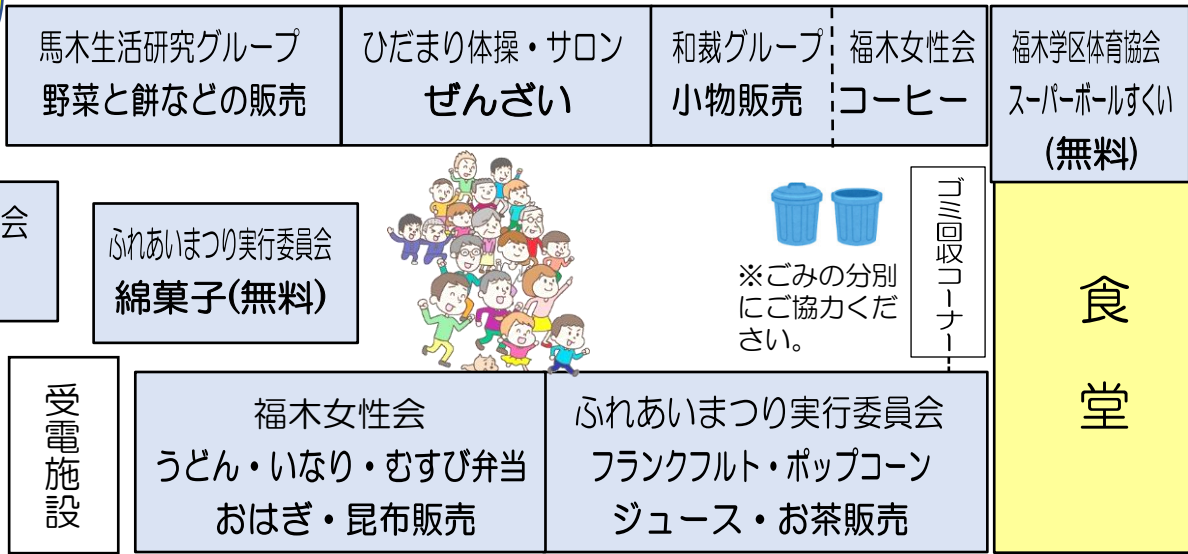

展示会場図

11日(土)

10:00-17:00

12日(日)

10:00-14:00

公民館内
出入口

バザー会場図

公民館駐車場・3階和室(12日のみ)にて

11日(土)

10:30-15:00

12日(日)

10:00-14:00