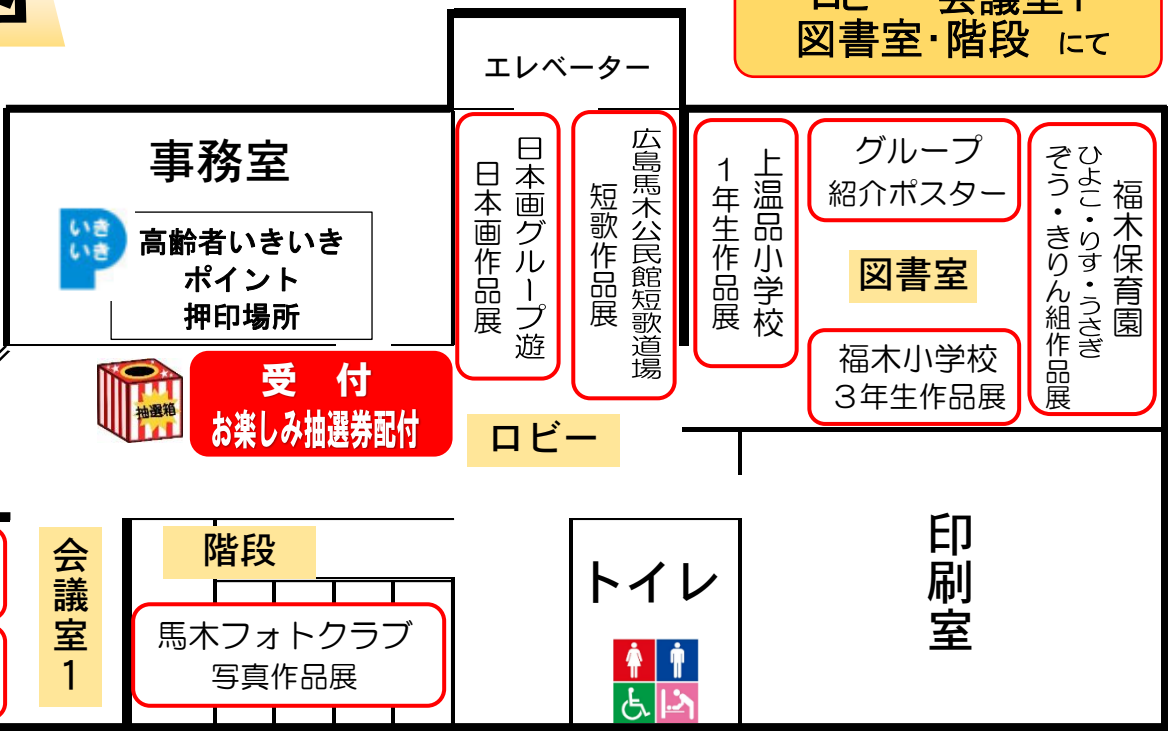

展示会場図

15日 土

10:00-17:00

16日 日

10:00-14:00

公民館内
出入口

手編み A・てあみ
編み物作品展
絵手紙グループ
絵手紙作品展

バザー会場図

公民館駐車場・3階和室(16日のみ)にて

15日 土

10:30-15:00

馬木生活研究グループ 野菜と餅、めだか ぶどうあめの販売	福木女性会 コーヒー・遊休品バザー	赤毛のアン リサイクル本	ポニーフラワークラブ 花苗の販売
------------------------------------	----------------------	-----------------	---------------------

馬木の自然を守る会
イカ焼き

ふれあいまつり実行委員会
綿菓子(無料)

ゴミ回収コーナー
※ごみの分別
にご協力くだ
さい。

食堂

受電施設

ふれあいまつり実行委員会
フランクフルト・
お茶・ジュース

福木青少協
ポップコーン

福木女性会
うどん・いなり
おはぎ・むすび

ふれあいまつり実行委員会
綿菓子(無料)

ゴミ回収コーナー
※ごみの分別
にご協力くだ
さい。

食堂

3階和室

馬木なかよしサークル
ゲームコーナー
(無料)

福木児童館
上温品児童館
工作コーナー
(無料)

ふれあいまつり実行委員会
フランクフルト・
お茶・ジュース

福木青少協
ポップコーン